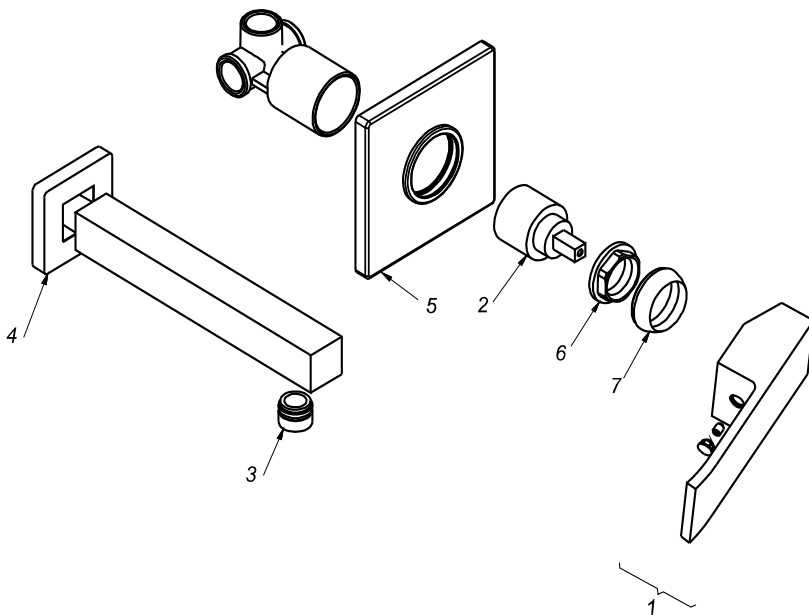

## CÓDIGO : 757L6000

Mezcladora de lavatorio monocomando a la pared linea minimalista colección square cromo

LÍNEA : MINIMALISTA MONOCOMANDO

COLECCIÓN : SQUARE

USO : BAÑO

**VAINSA**  
GRIFERÍA Y SANITARIOS

## REPUESTOS

ITEM	CÓDIGO	DESCRIPCIÓN
1	RV161300	Manija colección SQUARE.
2	RV203100	Kit Cerámico.
3	RV176100	Areador.
4	RV258100	Base para pico cuadrado.
5	RV172600	Canopla para monocomando cuadrada.
6	RV225500	Tuerca de ajuste.
7	RV171800	Cubierta chica.