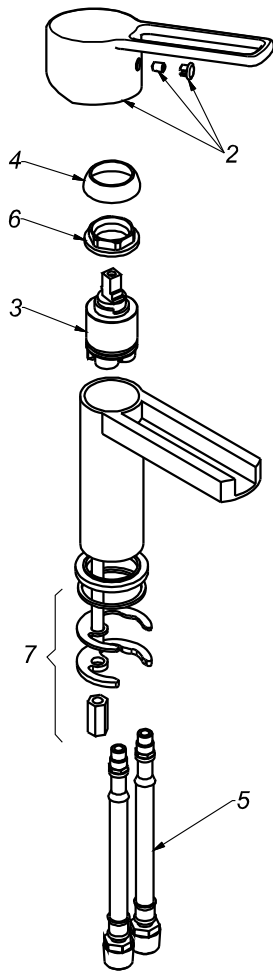

## CÓDIGO : 75302B00

Mezcladora de lavatorio monocomando baja al mueble cascada linea ocean  
colección pacific cromo

LÍNEA : OCEAN  
COLECCIÓN : PACIFIC  
USO : BAÑO

**VAINSA**  
GRIFERÍA Y SANITARIOS

## REPUESTOS

ITEM	CÓDIGO	DESCRIPCIÓN
2	RV162500	Perilla colección PACIFIC.
3	RV203000	Kit cerámico monocomando.
4	RV171800	Cubierta chica.
5	RV211200	Kit de repuestos.
6	RV225500	Tuerca de ajuste.
7	RV413300	Kit de fijación para monocomando lavadero y lavatorio.