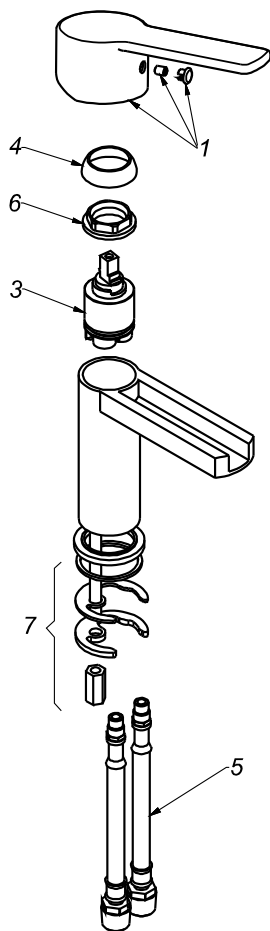

## CÓDIGO : 75301B00

Mezcladora de lavatorio monocomando baja al mueble cascada linea ocean

colección artic cromo

LÍNEA : OCEAN

COLECCIÓN : ARTIC

USO : BAÑO

**VAINSA**  
GRIFERÍA Y SANITARIOS

## REPUESTOS

ITEM	CÓDIGO	DESCRIPCIÓN
1	RV161900	Perilla colección ARTIC.
3	RV203000	Kit cerámico monocomando.
4	RV171800	Cubierta chica.
5	RV211200	Kit de repuestos.
6	RV225500	Tuerca de ajuste.
7	RV413300	Kit de fijación para monocomando lavadero y lavatorio.