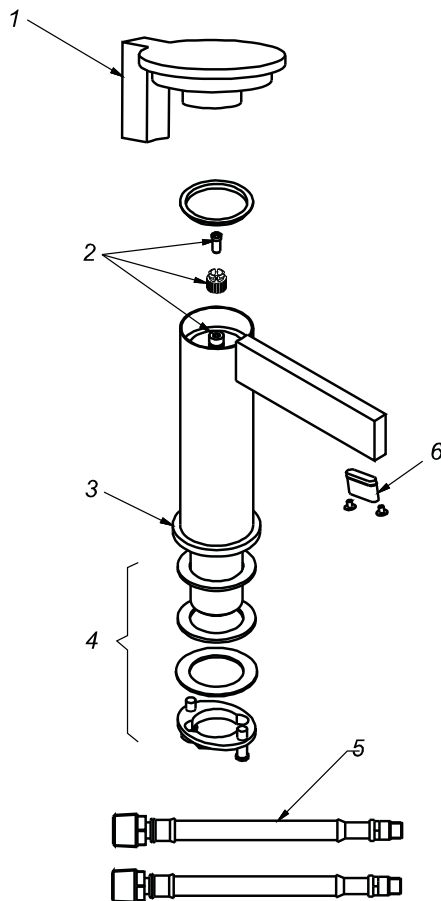

## CÓDIGO : 752M4000

Mezcladora de lavatorio monocomando alta, línea modus, colección modus, acabado cromo, también disponible en cromo satinado(750m40s)

LINEA : MODUS

COLECCIÓN : MODUS

USO : BAÑO

**VAINSA**  
GRIFERÍA Y SANITARIOS

## REPUESTOS

ITEM	CÓDIGO	DESCRIPCIÓN
1	RV163200	Manija para monocomando MODUS.
2	RV442000	Kit cerámico para mezcladora monocomando modus.
3	RV438000	Base para mezcladora monocomando modus.
4	RV439000	Kit de fijación para monocomando modus.
5	RV211100	Kit tubo de abasto.
6	RV443000	Areador para monocomando Modus.