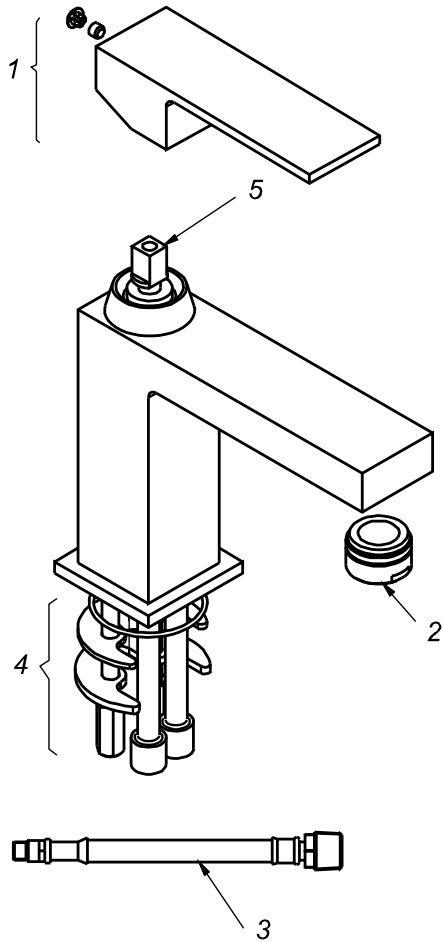

CÓDIGO : 752F6000

Mezcladora de lavatorio monocomando alta al mueble linea minimalista colección life pico recto cromo

LÍNEA : MINIMALISTA MONOCOMANDO

COLECCIÓN : LIFE

USO : BAÑO

VAINSA
GRIFERÍA Y SANITARIOS

REPUESTOS

ITEM	CÓDIGO	DESCRIPCIÓN
1	RV151400	Manija colección LIFE.
2	RV175100	Areador.
3	RV211200	Kit de repuestos.
4	RV215000	Kit para monocomando lavatorio.
5	RV203800	Kit cerámico monocomando de 25mm.