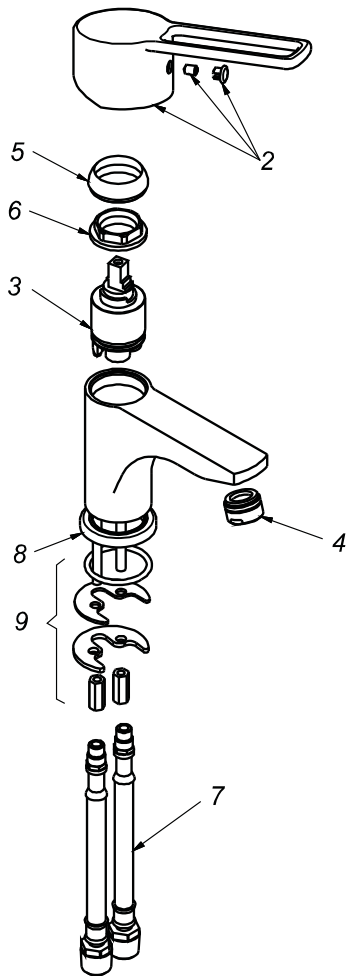

CÓDIGO : 75002B00

Mezcladora de lavatorio monocomando baja al mueble línea ocean colección pacific cromo

LÍNEA : OCEAN
COLECCIÓN : PACIFIC
USO : BAÑO

VAINSA
GRIFERÍA Y SANITARIOS

REPUESTOS

ITEM	CÓDIGO	DESCRIPCIÓN
2	RV162500	Perilla colección PACIFIC.
3	RV203000	Kit cerámico monocomando.
4	RV175100	Areador.
5	RV171800	Cubierta chica.
6	RV225500	Tuerca de ajuste.
7	RV211200	Kit de repuestos.
8	RV260900	Base para mezcladora monocomando lavatorio alto y bajo.
9	RV215000	Kit para monocomando lavatorio.