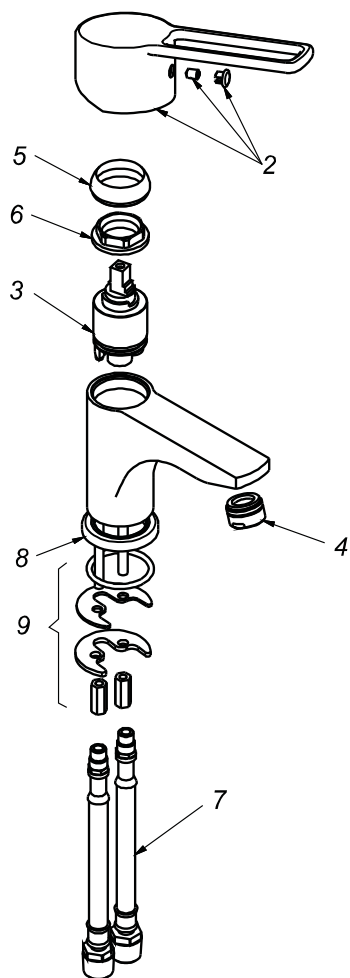

## CÓDIGO : 75002B00

Mezcladora de lavatorio monocomando alta al mueble línea ocean colección pacific cromo

LÍNEA : OCEAN  
COLECCIÓN : PACIFIC  
USO : BAÑO

**VAINSA**  
GRIFERÍA Y SANITARIOS

## REPUESTOS

ITEM	CÓDIGO	DESCRIPCIÓN
2	RV162500	Perilla colección PACIFIC.
3	RV203000	Kit cerámico monocomando.
4	RV175100	Areador.
5	RV171800	Cubierta chica.
6	RV225500	Tuerca de ajuste.
7	RV211200	Kit de repuestos.
8	RV260900	Base para mezcladora monocomando lavatorio alto y bajo.
9	RV215000	Kit para monocomando lavatorio.