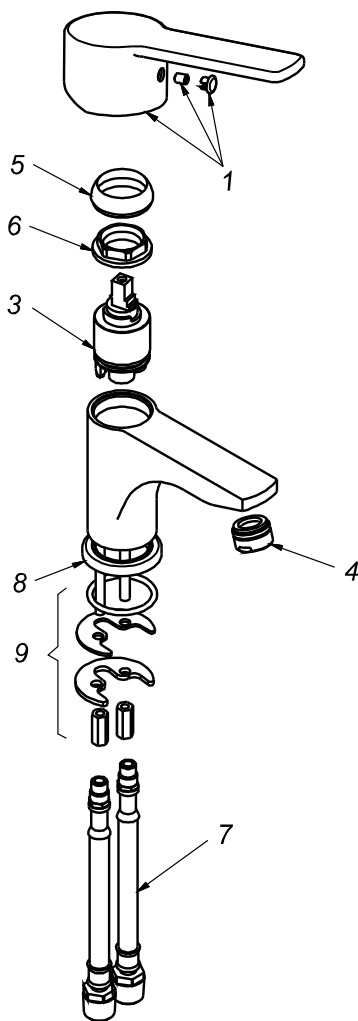

## CÓDIGO : 75001B00

Mezcladora de lavatorio monocomando baja al mueble línea ocean colección artic cromo

LÍNEA : OCEAN

COLECCIÓN : ARTIC

USO : BAÑO

**VAINSA**  
GRIFERÍA Y SANITARIOS

## REPUESTOS

ITEM	CÓDIGO	DESCRIPCIÓN
1	RV161900	Perilla colección ARTIC.
3	RV203000	Kit cerámico monocomando.
4	RV175100	Areador.
5	RV171800	Cubierta chica.
6	RV225500	Tuerca de ajuste.
7	RV211200	Kit de repuestos.
8	RV260900	Base para mezcladora monocomando lavatorio alto y bajo.
9	RV215000	Kit para monocomando lavatorio.