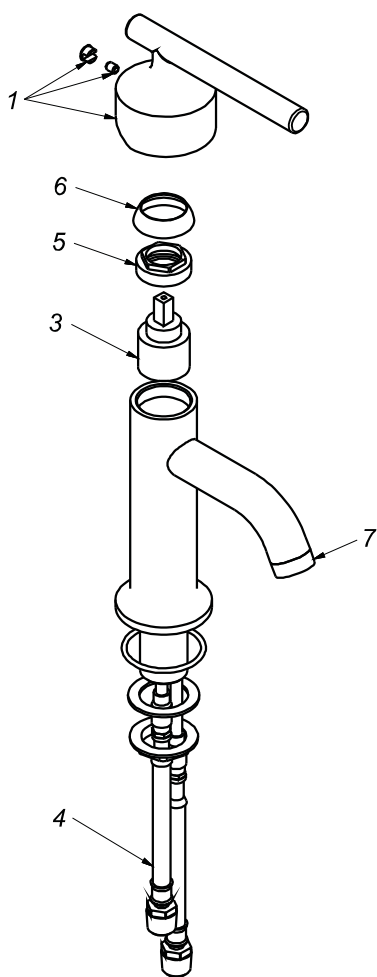

CÓDIGO : 750N6B00

Mezcladora de lavatorio monocomando baja al mueble línea romantik colección night cromo

LÍNEA : ROMATIK

COLECCIÓN : NIGHT

USO : BAÑO

VAINSA
GRIFERÍA Y SANITARIOS

REPUESTOS

ITEM	CÓDIGO	DESCRIPCIÓN
1	RV162600	Perilla colección NIGHT.
3	RV203100	Kit cerámico.
4	RV211200	Kit de repuestos.
5	RV255500	Tuerca de ajuste redonda.
6	RV253000	Cubierta chica.
7	RV177800	Areador.