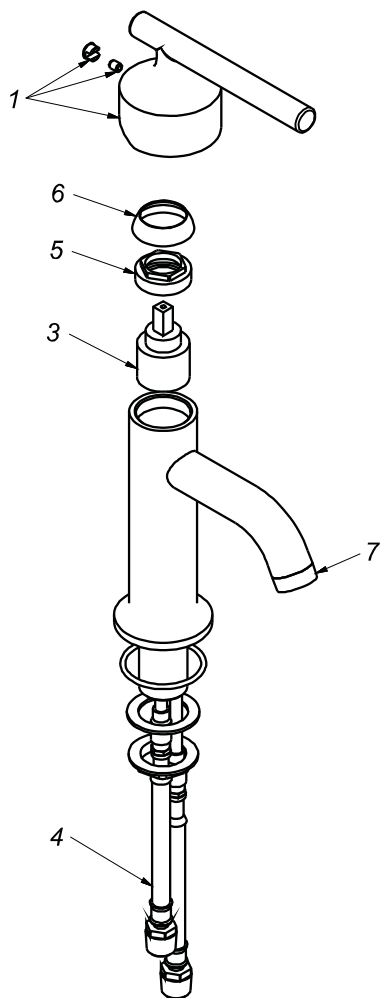

CÓDIGO : 750N6A00

Mezcladora de lavatorio monocomando alta al mueble línea romantik colección night cromo

LÍNEA : ROMATIK

COLECCIÓN : NIGHT

USO : BAÑO

VAINSA
GRIFERÍA Y SANITARIOS

REPUESTOS

ITEM	CÓDIGO	DESCRIPCIÓN
1	RV162600	Perilla colección NIGHT.
3	RV203100	Kit cerámico.
4	RV211200	Kit de repuestos.
5	RV255500	Tuerca de ajuste redonda.
6	RV253000	Cubierta chica.
7	RV177800	Areador.