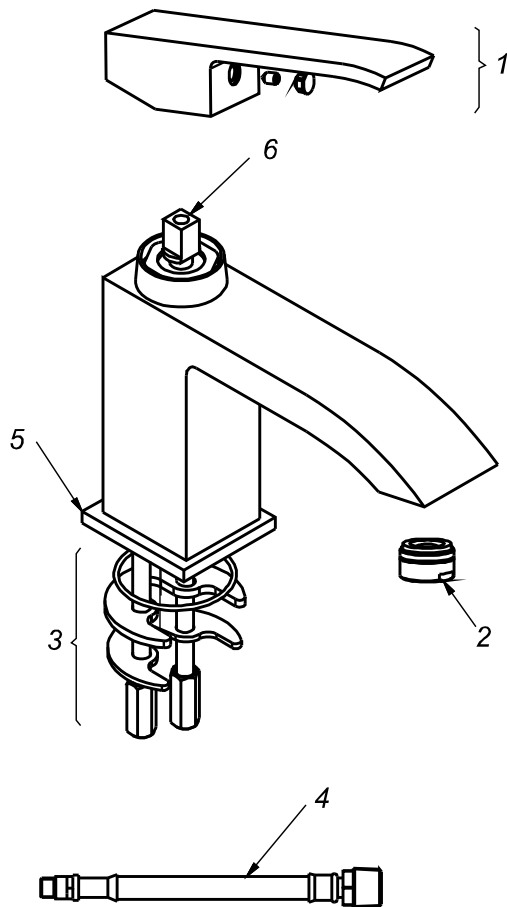

## CÓDIGO : 750L6000

Mezcladora de lavatorio monocomando baja al mueble línea minimalista colección square cromo

LÍNEA : MINIMALISTA MONOCOMANDO

COLECCIÓN : SQUARE

USO : BAÑO

**VAINSA**  
GRIFERÍA Y SANITARIOS

## REPUESTOS

ITEM	CÓDIGO	DESCRIPCIÓN
1	RV161300	Manija colección CUADRADA.
2	RV175100	Areador.
3	RV215000	Kit de repuestos.
4	RV211200	Kit de repuestos.
5	RV261700	Base para monocomando lavatorio al mueble.
6	RV203800	Kit cerámico monocomando de 25mm.