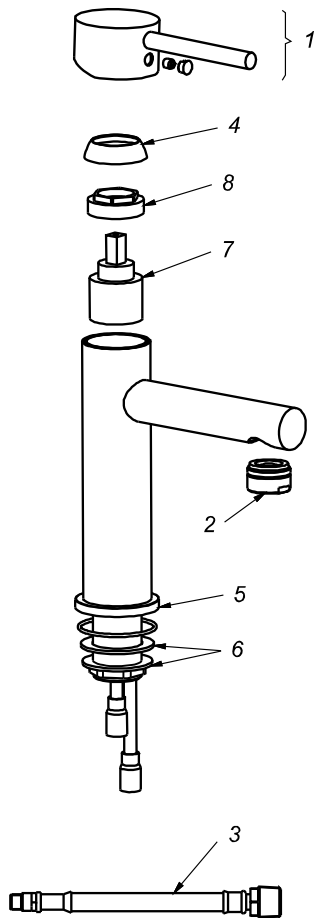

CÓDIGO : 750L4000

Mezcladora de lavatorio monocomando baja al mueble línea minimalista colección lever cromo

LÍNEA : MINIMALISTA

COLECCIÓN : LEVER

USO : BAÑO

VAINSA
GRIFERÍA Y SANITARIOS

REPUESTOS

ITEM	CÓDIGO	DESCRIPCIÓN
1	RV160800	Perilla colección LEVER.
2	RV175100	Areador.
3	RV211200	Kit de repuestos.
4	RV253000	Cubierta chica para monocomando.
5	RV261300	Base para monocomando lavatorio al mueble.
6	RV413400	Kit de fijación base para monocomando lavatorio al mueble.
7	RV203100	Kit cerámico.
8	RV255400	Tuerca de ajuste redonda.