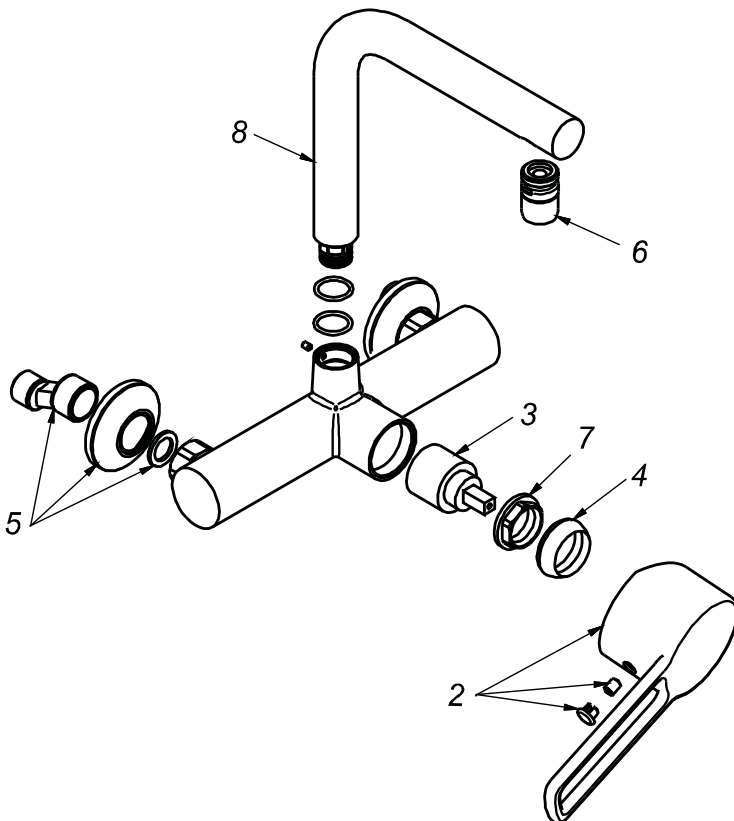

CÓDIGO : 71002100

Mezcladora de lavadero monocomando a la pared, línea ocean colección pacific cromo

LÍNEA : OCEAN

COLECCIÓN : PACIFIC

USO : BAÑO

VAINSA
GRIFERÍA Y SANITARIOS

REPUESTOS

ITEM	CÓDIGO	DESCRIPCIÓN
2	RV162500	Perilla colección PACIFIC.
3	RV203100	Kit cerámico.
4	RV171800	Cubierta chica.
5	RV250500	Kit de repuestos
6	RV176200	Areador dirigible simple macho.
7	RV225500	Tuerca de ajuste.
8	RV101800	Pico giratorio 'I' para lavadero