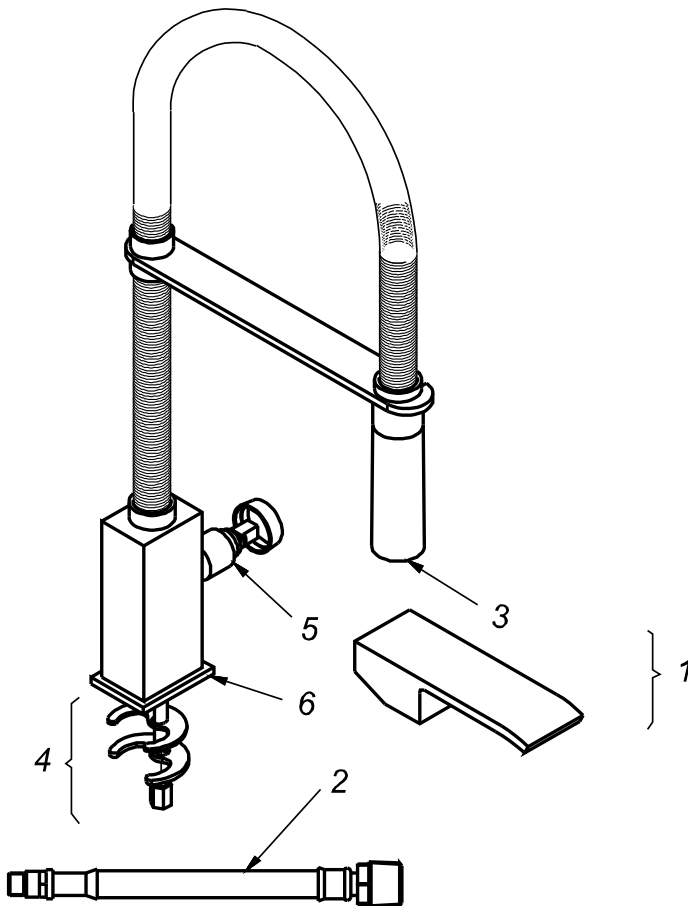

CÓDIGO : 708L6000

Mezcladora de lavadero bar monocomando al mueble con pico resorte tupido, minimalista square cromo

LINEA : MINIMALISTA MONOCOMANDO

COLECCIÓN : SQUARE

USO : COCINA

VAINSA
GRIFERÍA Y SANITARIOS

REPUESTOS

ITEM	CÓDIGO	DESCRIPCIÓN
1	RV161400	Manija colección SQUARE para monocomando.
2	RV211200	Kit de repuesto.
3	RV178300	Areador monocomando.
4	RV413300	Kit de fijación para monocomando..
5	RV203800	Kit cerámico para monocomando.
6	RV261100	Base para monocomando.