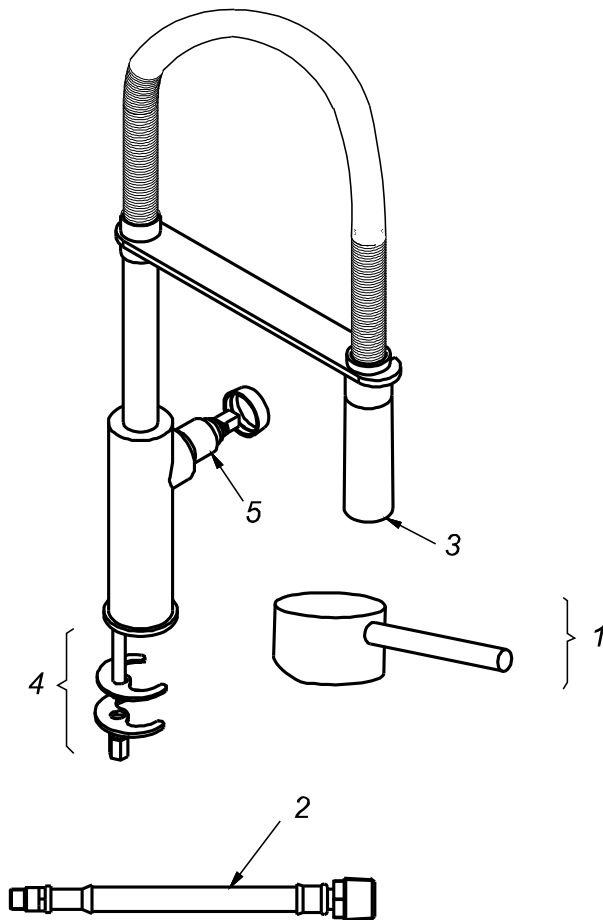

## CÓDIGO : 708L4000

Mezcladora de lavadero bar monocomando al mueble con pico resorte tupido, minimalista lever cromo

LÍNEA : MINIMALISTA MONOCOMANDO

COLECCIÓN : LEVER

USO : COCINA

**VAINSA**  
GRIFERÍA Y SANITARIOS

## REPUESTOS

ITEM	CÓDIGO	DESCRIPCIÓN
1	RV160800	Manija colección LEVER para monocomando.
2	RV211200	Kit de repuesto.
3	RV178300	Areador monocomando.
4	RV413300	Kit de fijación para monocomando..
5	RV203800	Kit cerámico para monocomando.