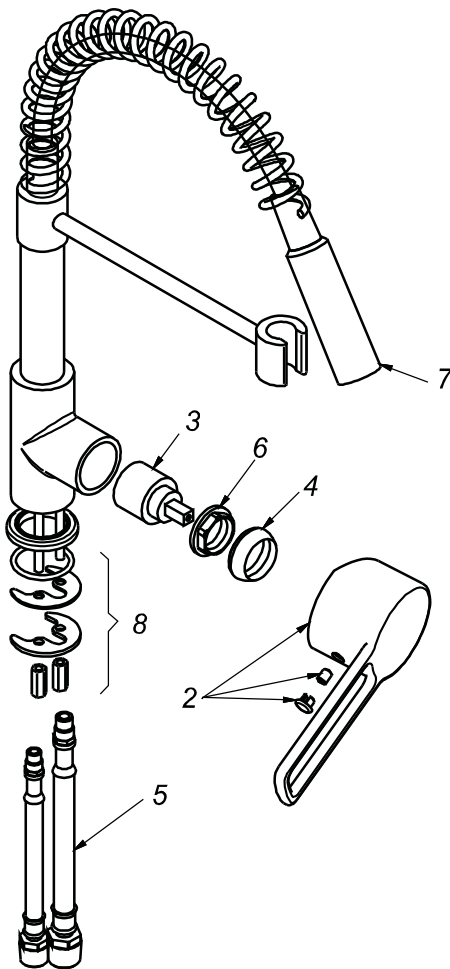

## CÓDIGO : 70602000

Mezcladora de lavadero bar monocomando al mueble pico resorte línea ocean

colección pacific cromo

LÍNEA : OCEAN

COLECCIÓN : PACIFIC

USO : BAÑO

**VAINSA**  
GRIFERÍA Y SANITARIOS

## REPUESTOS

ITEM	CÓDIGO	DESCRIPCIÓN
2	RV162500	Perilla colección PACIFIC.
3	RV203100	Kit cerámico.
4	RV171800	Cubierta chica.
5	RV211200	Kit de repuestos
6	RV225500	Tuerca de ajuste.
7	RV178300	Areador.
8	RV215000	Kit para monocomando lavatorio.