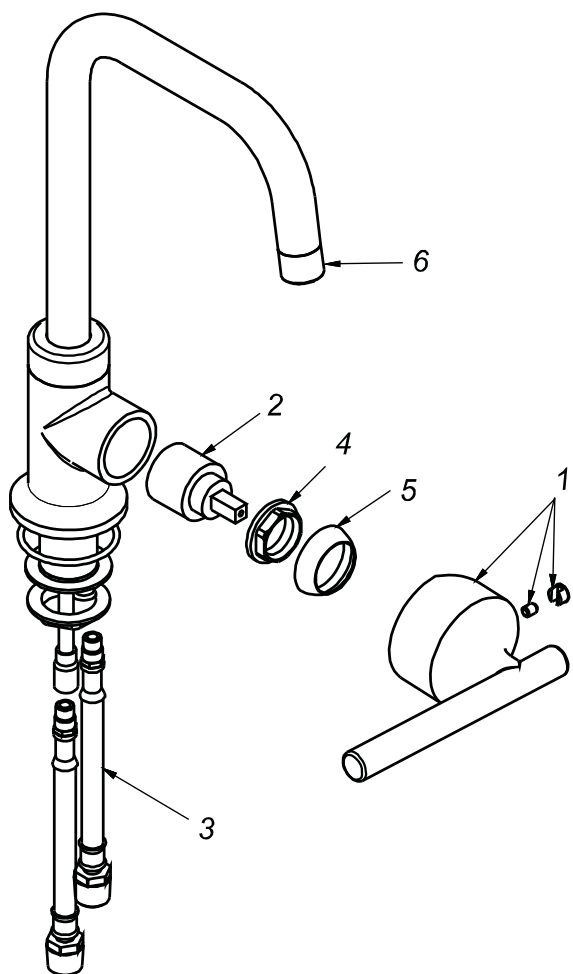

## CÓDIGO : 705N6R00

Mezcladora de lavadero bar monocomando al mueble línea romantik colección night pico romantik cromo

LÍNEA : ROMATIK

COLECCIÓN : NIGHT

USO : BAÑO

**VAINSA**  
GRIFERÍA Y SANITARIOS

## REPUESTOS

ITEM	CÓDIGO	DESCRIPCIÓN
1	RV162600	Perilla colección NIGHT.
2	RV203100	Kit cerámico.
3	RV211200	Kit de repuestos.
4	RV225500	Tuerca de ajuste.
5	RV253000	Cubierta chica.
6	RV175000	Areador.