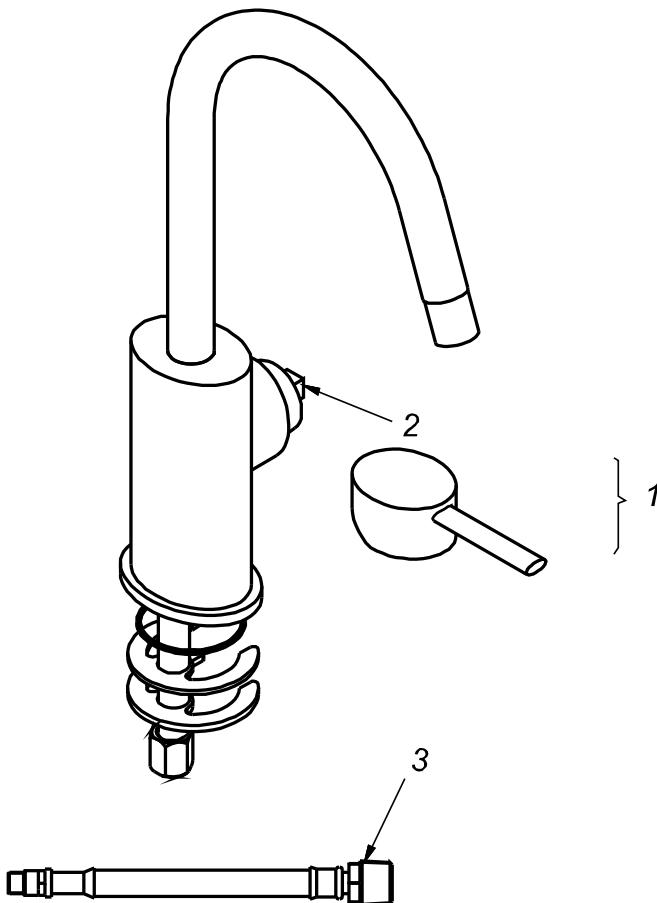

CÓDIGO : 705L9000

Mezcladora de lavadero bar monocomando al mueble línea minimalista colección oval cromo

LÍNEA : MINIMALISTA MONOCOMANDO

COLECCIÓN : OVAL

USO : COCINA

VAINSA
GRIFERÍA Y SANITARIOS

REPUESTOS

ITEM	CÓDIGO	DESCRIPCIÓN
1	RV164800	Manija colección OVAL para monocomando.
2	RV202900	Kit cerámico para monocomando.
3	RV212000	Tubo de abasto para monocomando oval.

PARA INFORMACIÓN DE PRECIOS INGRESAR A WWW.VAINSA.COM
O CONTACTARSE A LOS TELÉFONOS : **604 4646**