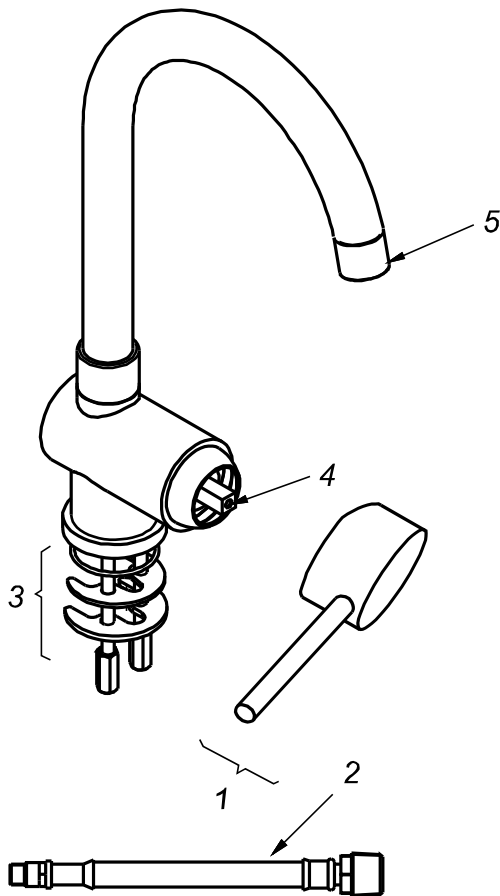

## CÓDIGO : 705L4000

Mezcladora de lavadero bar monocomando al mueble línea minimalista colección lever cromo

LÍNEA : MINIMALISTA MONOCOMANDO

COLECCIÓN : LEVER

USO : COCINA

**VAINSA**  
GRIFERÍA Y SANITARIOS

## REPUESTOS

ITEM	CÓDIGO	DESCRIPCIÓN
1	RV160800	Manija colección LEVER para monocomando.
2	RV211200	Kit de repuesto.
3	RV215000	Kit monocomando para lavatorio.
4	RV203000	Kit cerámico monocomando liviano.
5	RV175000	Areador hembra de bronce.