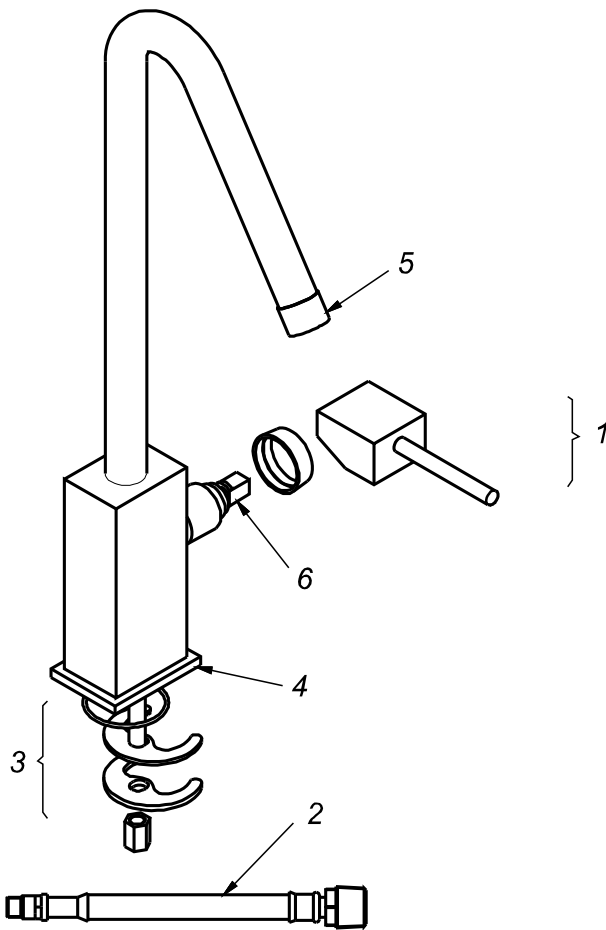

CÓDIGO : 704L7000

Mezcladora de lavadero bar monocomando al mueble pico tubo linea minimalista colección cubic cromo

LÍNEA : MINIMALISTA MONOCOMANDO

COLECCIÓN : CUBIC

USO : COCINA

VAINSA
GRIFERÍA Y SANITARIOS

REPUESTOS

ITEM	CÓDIGO	DESCRIPCIÓN
1	RV161500	Manija colección CUBIC para monocomando.
2	RV211200	Kit de repuesto.
3	RV413300	Kit de fijación para monocomando.
4	RV261100	Base para monocomando.
5	RV174900	Areador hembra chico.
6	RV203800	Kit cerámico para monocomando.