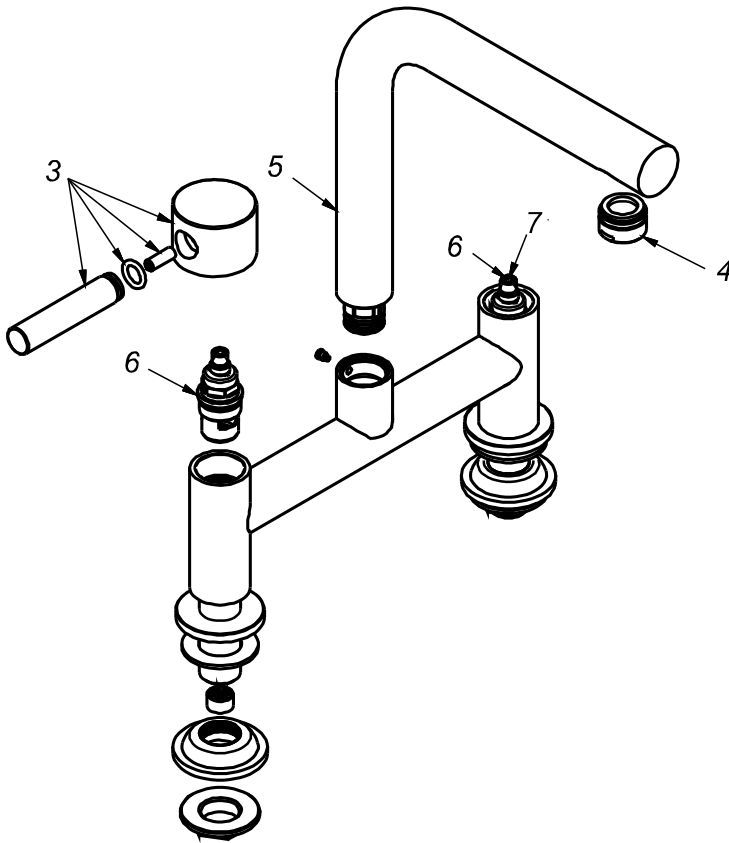

CÓDIGO : 620L4L00

Mezcladora de lavadero 8" puente linea minimalista colección lever pico l cromo

LÍNEA : MINIMALISTA

COLECCIÓN : LEVER

USO : COCINA

VAINSA
GRIFERÍA Y SANITARIOS

REPUESTOS

ITEM	CÓDIGO	DESCRIPCIÓN
3	RV156300	Perilla colección LEVER.
4	RV175100	Areador
5	RV101800	Pico modelo l.
6	RV202400	Sistema de cierre G1/2 disco cerámico derecho.
7	RV202700	Sistema de cierre G1/2 disco cerámico izquierdo para perilla lever.