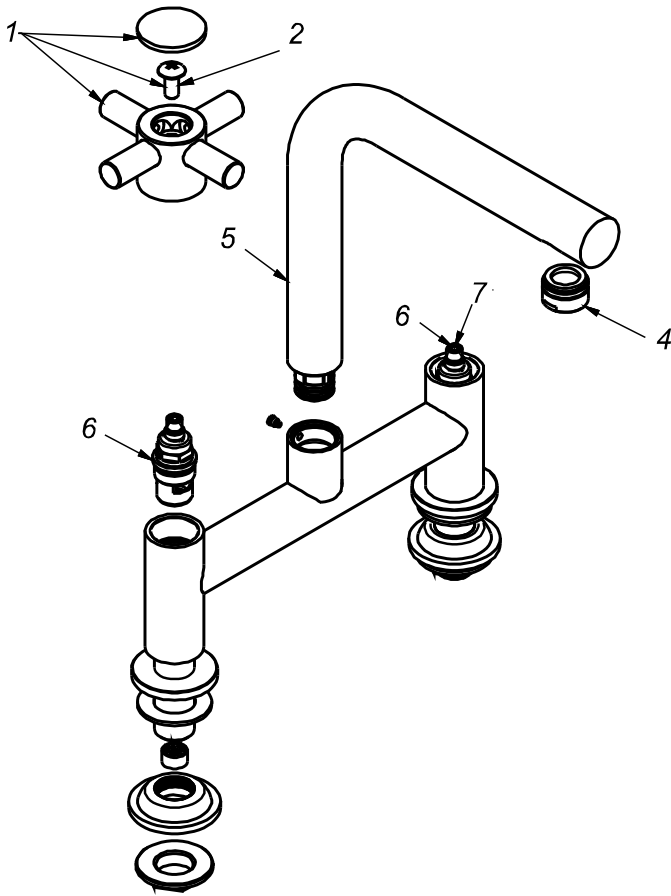

CÓDIGO : 620L2L00

Mezcladora de lavadero 8" puente línea minimalista colección cross pico I cromo

LINEA : MINIMALISTA

COLECCIÓN : CROSS

USO : COCINA

VAINSA
GRIFERÍA Y SANITARIOS

REPUESTOS

ITEM	CÓDIGO	DESCRIPCIÓN
1	RV156100	Perilla colección CROSS.
2	RV211000	Tornillo para perilla..
4	RV175100	Areador
5	RV101800	Pico modelo I.
6	RV202400	Sistema de cierre G1/2 disco cerámico derecho.
7	RV202700	Sistema de cierre G1/2 disco cerámico izquierdo para perilla lever.