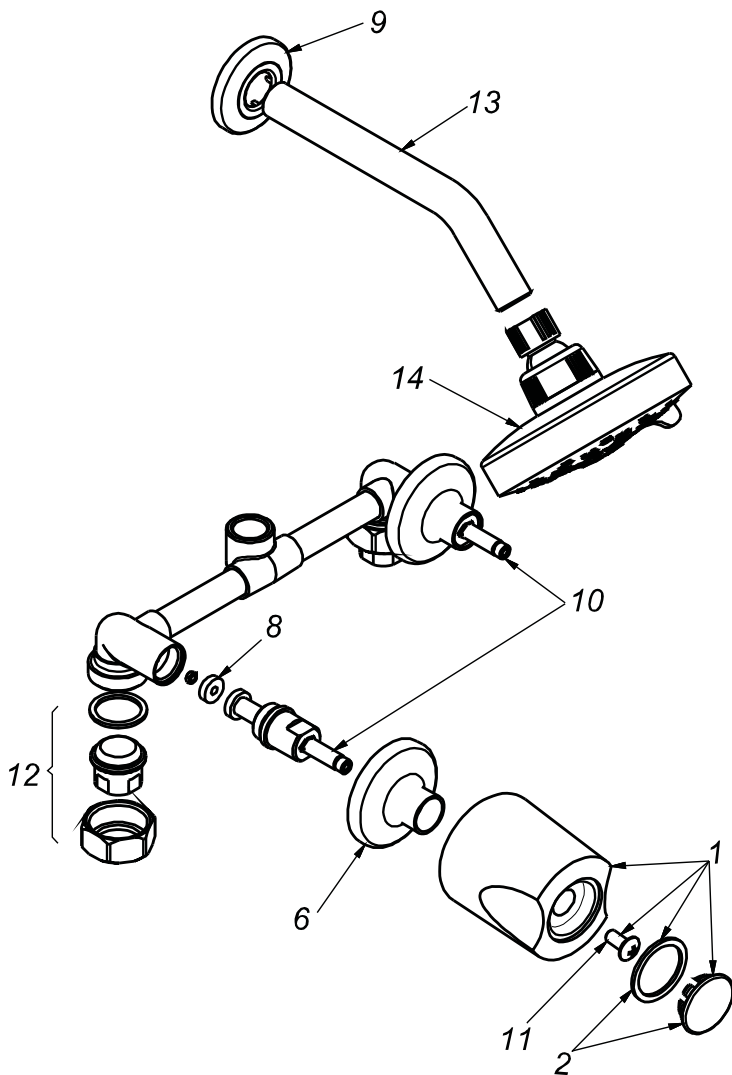

CÓDIGO : 585C3K00

Mezcladora de ducha línea classic colección avante con salida
gap12 cromo

LINEA : CLASSIC
COLECCIÓN : AVANTE
USO : BAÑO

VAINSA
GRIFERÍA Y SANITARIOS

REPUESTOS

ITEM	CÓDIGO	DESCRIPCIÓN
1	RV158400	Perilla colección AVANTE.
2	RV185000	Kit de 3 tapitas.
11	RV211000	Tornillo para perilla.
6	RV171600	Canopla.
8	RV259400	Empaque .
9	RV252300	Canopla para salida de ducha.
10	RV201800	Sistema de cierre G1/2 derecho Asta Fija.
12	RV253700	Kit conexión.
13	RV266000	Tubo para brazo de ducha.
14	Rv262900	Cabeza de ducha Gap 12.

DATOS TÉCNICOS

DATOS TÉCNICOS

- » Sistema de cierre DISCO CERÁMICO 1/4 DE GIRO.
- » Perilla BRONCE de alta resistencia.
- » Aereador con filtro de impurezas

MATERIAL

- » Cuerpo de bronce cromado
- » Presión recomendable : 20 a 70 PSI