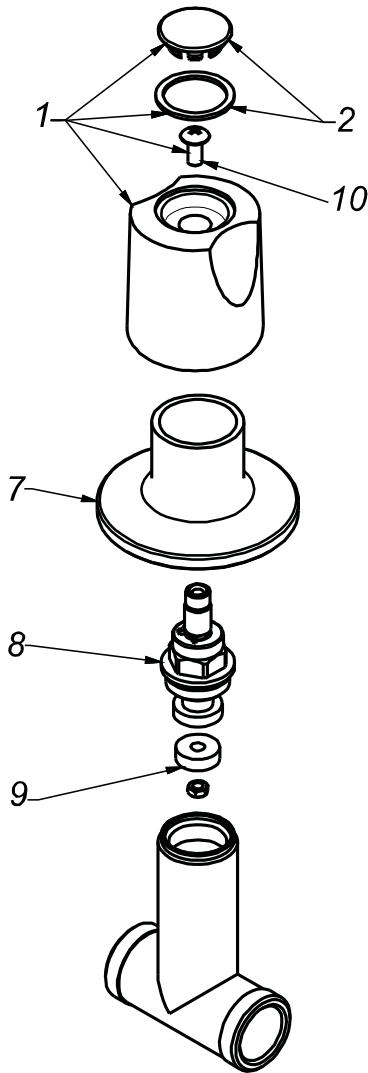

CÓDIGO : 580C3000

Llave de ducha pesada línea classic colección avante cromo
(no incluye salida de ducha)

LINEA : CLASSIC
COLECCIÓN : AVANTE
USO : BAÑO

VAINSA
GRIFERÍA Y SANITARIOS

REPUESTOS

ITEM	CÓDIGO	DESCRIPCIÓN
1	RV158400	Perilla colección AVANTE.
2	RV185000	Kit de 3 tapitas.
10	RV211000	Tornillo para perilla .
7	RV170100	Canopla.
8	RV201600	Sistema de cierre G1/2 Asta Fija.
9	RV259400	Empaque.

DATOS TÉCNICOS

DATOS TÉCNICOS

- » Sistema de cierre DISCO CERÁMICO 1/4 DE GIRO.
- » Perilla BRONCE de alta resistencia.
- » Aereador con filtro de impurezas

MATERIAL

- » Cuerpo de bronce cromado
- » Presión recomendable : 20 a 70 PSI