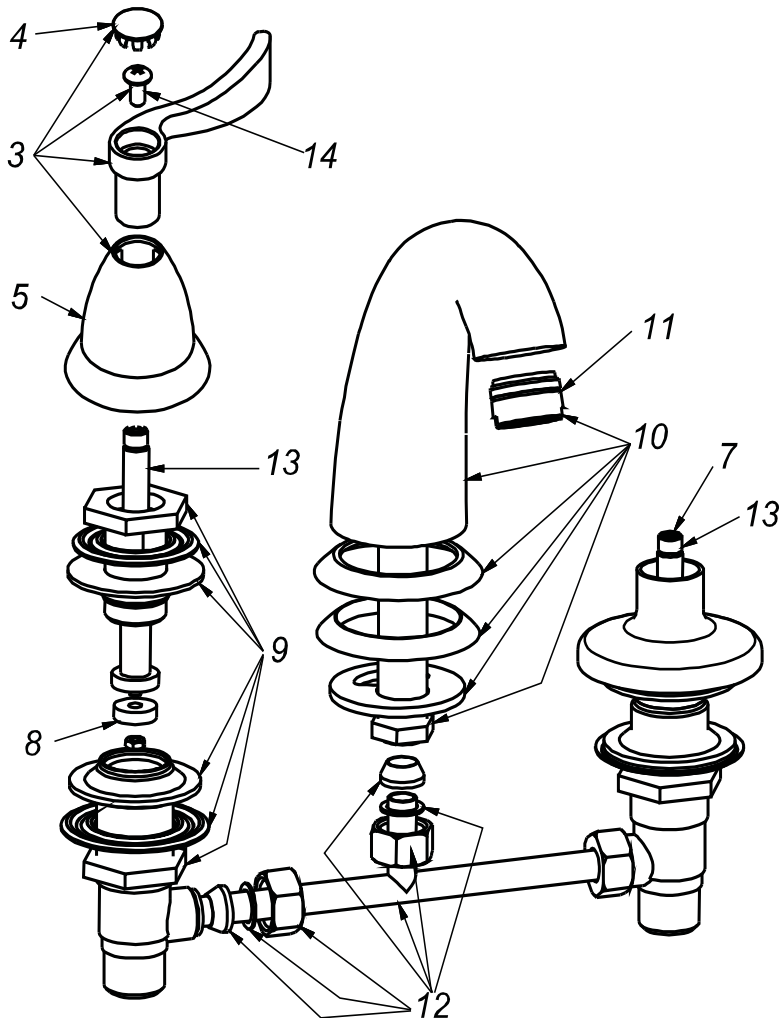

CÓDIGO : 555C6000

Mezcladora de lavatorio 8" al mueble pico n, línea classic colección sky cromo .

LINEA : CLASSIC

COLECCIÓN : SKY

USO : BAÑO

VAINSA
GRIFERÍA Y SANITARIOS

REPUESTOS

ITEM	CÓDIGO	DESCRIPCIÓN
3	RV159100	Perilla colección SKY derecho.
3	RV159000	Perilla colección SKY izquierdo.
4	RV186200	Kit de 3 tapitas.
5	RV172300	Canopla.
14	RV211000	Tornillo para perilla.
6	RV171600	Canopla.
7	RV201900	Sistema de cierre G1/2 izquierdo Asta Fija para perilla SKY.
8	RV259400	Empaque.
9	RV257700	Kit de repuestos para mezcladora 8 y Bidet.
10	RV102900	Pico N para mezcladora 8.
11	RV175100	Areador.
12	RV214400	Kit de repuestos para mezcladora y Bidet.
13	RV201800	Sistema de cierre G1/2 derecho.

DATOS TÉCNICOS

DATOS TÉCNICOS

- » Sistema de cierre DISCO CERÁMICO 1/4 DE GIRO.
- » Perilla BRONCE de alta resistencia.
- » Areador con filtro de impurezas

MATERIAL

- » Cuerpo de bronce cromado
- » Presión recomendable : 20 a 70 PSI