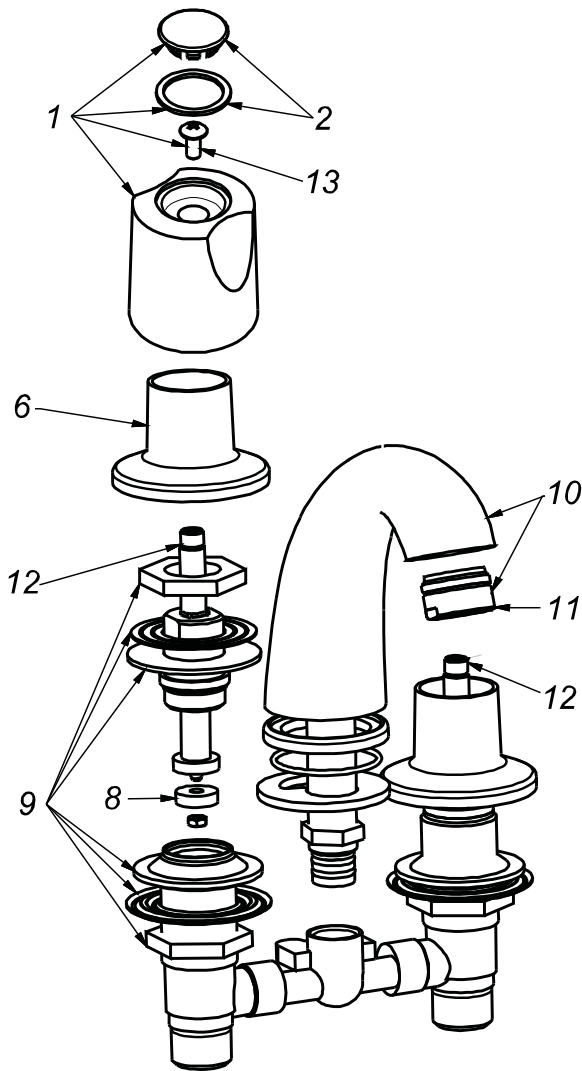

CÓDIGO : 547C3000

Mezcladora de lavatorio 4" al mueble pico flo, línea classic colección avante cromo

LÍNEA : CLASSIC
COLECCIÓN : AVANTE
USO : BAÑO

VAINSA
GRIFERÍA Y SANITARIOS

REPUESTOS

ITEM	CÓDIGO	DESCRIPCIÓN
1	RV158400	Perilla colección AVANTE.
2	RV185000	Kit de 3 tapitas.
13	RV211000	Tornillo para perilla.
6	RV173600	Canopla.
8	RV259400	Empaque.
9	RV257700	Kit de repuestos para mezcladora 8 y Bidet.
10	RV102000	Pico FLO de sobreponer.
11	RV175100	Areador.
12	RV201800	Sistema de cierre G1/2 Derecho Asta Fija.

DATOS TÉCNICOS

DATOS TÉCNICOS

- » Sistema de cierre DISCO CERÁMICO 1/4 DE GIRO.
- » Perilla BRONCE de alta resistencia.
- » Aereador con filtro de impurezas

MATERIAL

- » Cuerpo de bronce cromado
- » Presión recomendable : 20 a 70 PSI