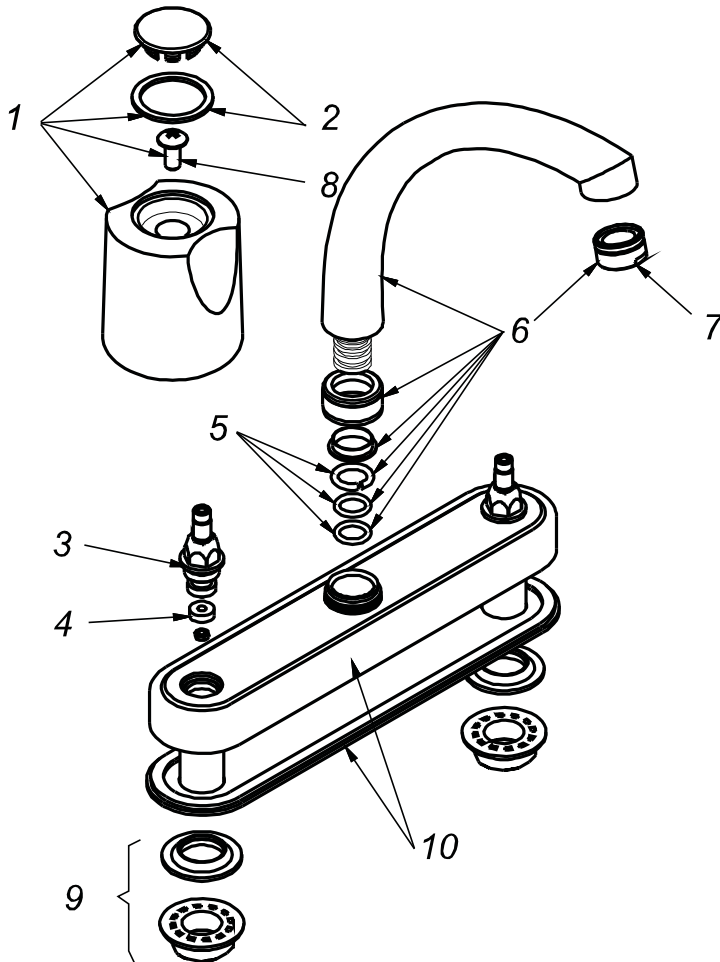

CÓDIGO : 515C3F00

Mezcladora de lavadero al mueble línea classic colección avante
pico f cromo

LINEA : CLASSIC
COLECCIÓN : AVANTE
USO : COCINA

VAINSA
GRIFERÍA Y SANITARIOS

REPUESTOS

ITEM	CÓDIGO	DESCRIPCIÓN
1	RV158400	Perilla colección AVANTE.
2	RV185000	Kit de 3 tapitas.
8	RV211000	Tornillo para perilla.
3	RV200100	Sistema de cierre G3/8 Asta Fija.
4	RV252800	Empaque.
5	RV210500	Kit de repuestos.
6	RV100700	Pico giratorio F.
7	RV175100	Areador.
9	RV210500	Kit empaque y tuerca de pvc.
10	RV255900	Cubierta para mezcladora vertical.

DATOS TÉCNICOS

DATOS TÉCNICOS

- » Sistema de cierre DISCO CERÁMICO 1/4 DE GIRO.
- » Perilla BRONCE de alta resistencia.
- » Areador con filtro de impurezas

MATERIAL

- » Cuerpo de bronce cromado
- » Presión recomendable : 20 a 70 PSI