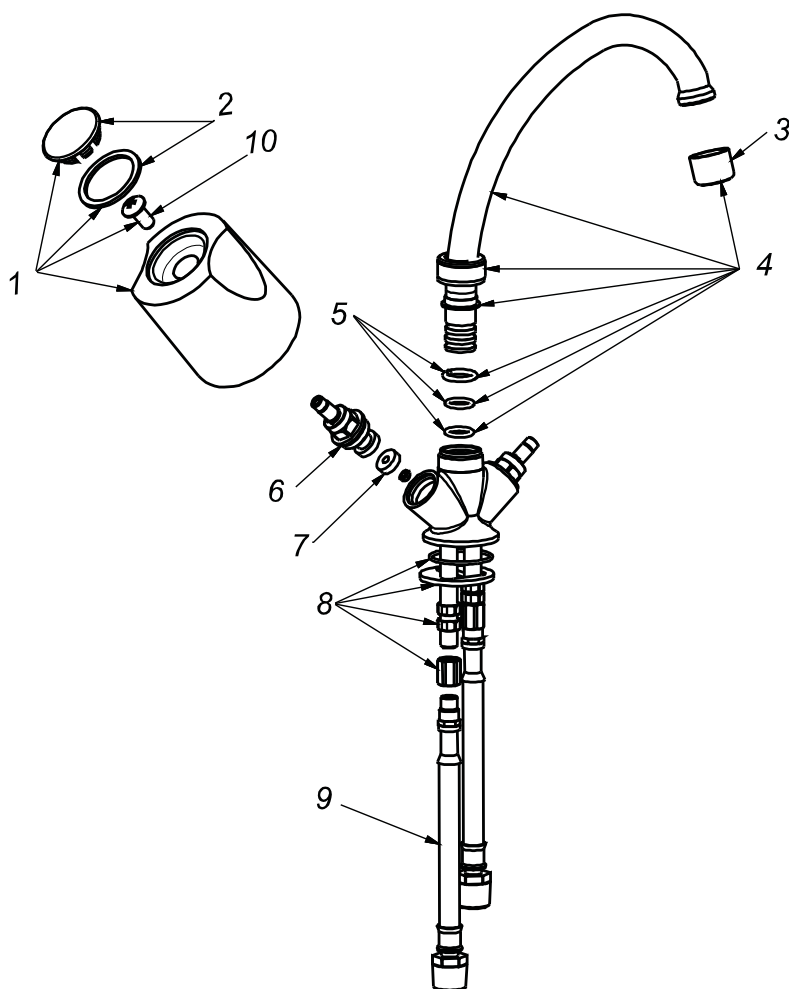

CÓDIGO : 514C3000

Mezcladora de lavadero monoblock al mueble línea classic
colección avante cromo

LINEA : CLASSIC

COLECCIÓN : AVANTE

USO : COCINA

VAINSA
GRIFERÍA Y SANITARIOS

REPUESTOS

ITEM	CÓDIGO	DESCRIPCIÓN
1	RV158400	Perilla colección AVANTE.
2	RV185000	Kit de 3 tapitas.
10	RV211000	Tornillo para perilla.
3	RV175000	Areador.
4	RV101000	Pico giratorio L.
5	RV210700	Kit de repuestos.
6	RV201600	Sistema de cierre G1/2 Asta Fija.
7	Rv259400	Empaque.
8	RV211600	Kit de repuestos.
9	RV211200	Kit de repuestos.

DATOS TÉCNICOS

DATOS TÉCNICOS

- » Sistema de cierre DISCO CERÁMICO 1/4 DE GIRO.
- » Perilla BRONCE de alta resistencia.
- » Areador con filtro de impurezas

MATERIAL

- » Cuerpo de bronce cromado
- » Presión recomendable : 20 a 70 PSI