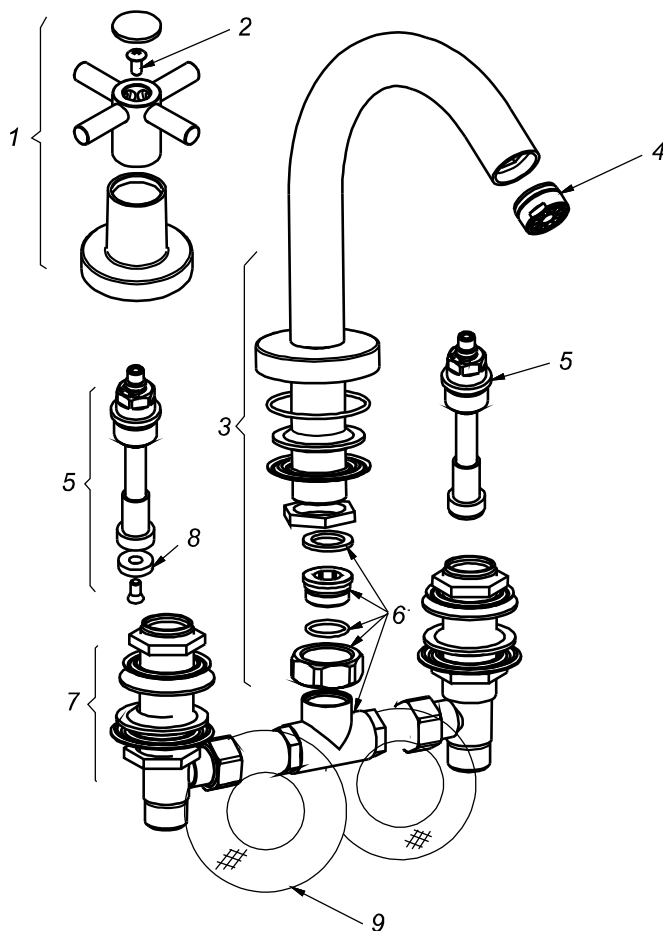

CÓDIGO : 196L2000

Mezcladora de tina al mueble pico minimalista línea minimalista colección cross cromo

LINEA : MINIMALISTA

COLECCIÓN : CROSS

USO : BAÑO

VAINSA
GRIFERÍA Y SANITARIOS

REPUESTOS

ITEM	CÓDIGO	DESCRIPCIÓN
1	RV155100	Perilla colección CROSS.
2	RV211000	Tornillo para perilla.
3	RV104800	Pico tina modelo minimalista al mueble
4	RV174700	Rompechorro para pico tina minimalista
5		Válvula de cierre G1/2.
6	RV220200	Kit de repuesto TEE para pico tina
7	RV254400	Kit de repuesto para lateral mezcladora 8-
8	RV252900	Empaque para válvula de cierre.
9	RV209900	Tubo de abasto paso total.