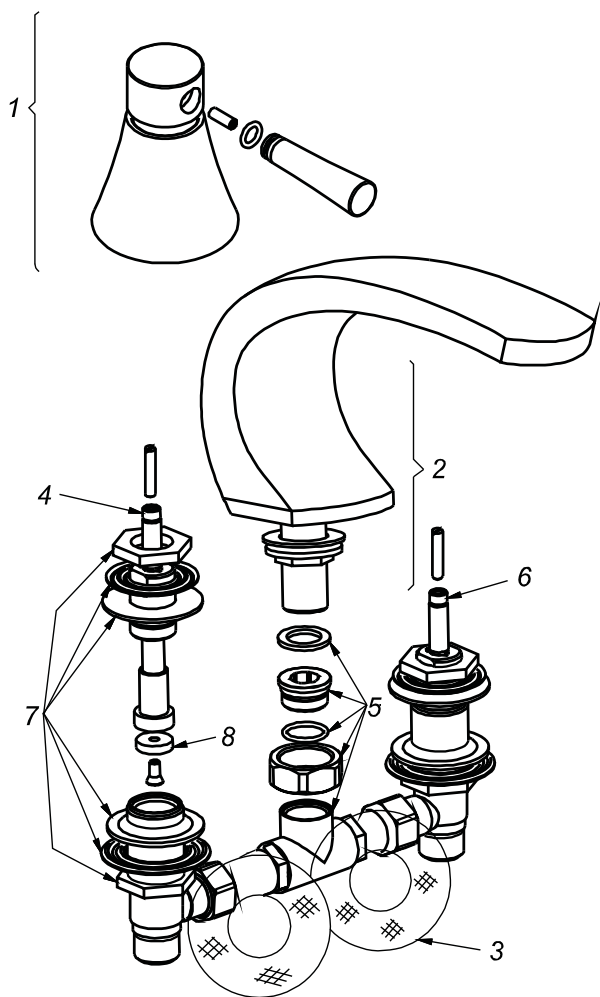

## CÓDIGO : 193P5000

Mezcladora de tina al mueble pico roma línea prestige colección modern cromo

LÍNEA : PRESTIGE

COLECCIÓN : MODERN

USO : BAÑO

**VAINSA**  
GRIFERÍA Y SANITARIOS

## REPUESTOS

ITEM	CÓDIGO	DESCRIPCIÓN
1	RV162100	Perilla colección MODERN.
2	RV106100	Pico tina modelo roma al mueble.
3	RV209900	Tubo de abasto paso total.
4	RV201100	Valvula de cierre G1/2 Asta Fija derecho.
5	RV220200	Kit de repuesto TEE para pico tina.
6	RV202600	Valvula de cierre G1/2 Asta Fija izquierdo.
7	RV254400	Kit de repuesto para lateral mezcladora 8.
8	RV252900	Empaque para valvula de cierre.