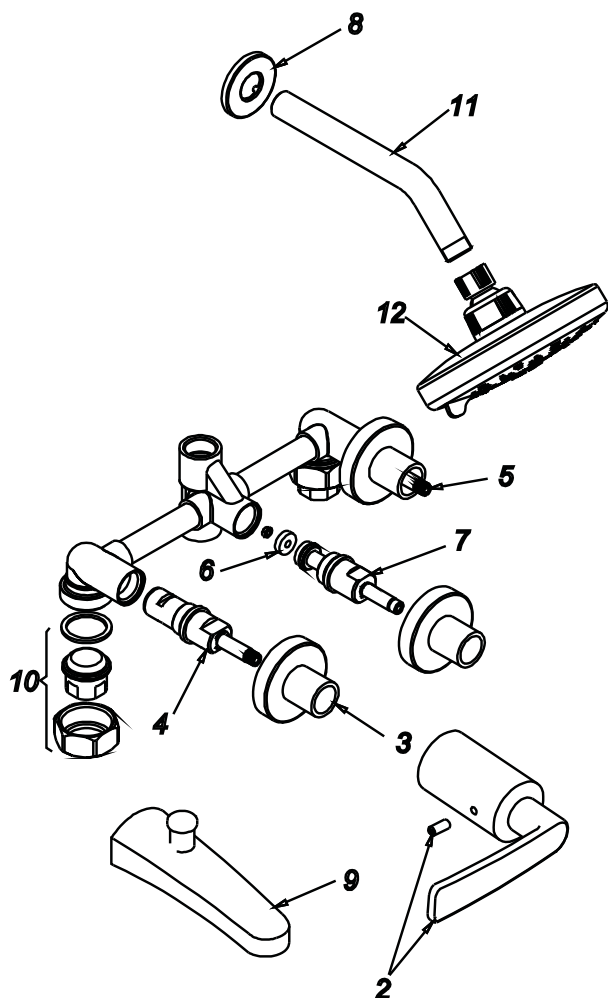

CÓDIGO : 192N2G00

Mezcladora de ducha tina con pico napoles con conexión para ducha teléfono
línea romantik colección day con salida gap15 cromo

LINEA : ROMATIK

COLECCIÓN : DAY

USO : BAÑO

VAINSA
GRIFERÍA Y SANITARIOS

REPUESTOS

ITEM	CÓDIGO	DESCRIPCIÓN
2	RV163000	Perilla colección DAY.
3	RV174600	Canopla.
4	RV202800	Sistema de cierre G1/2 disco cerámico izquierdo.
5	RV202500	Sistema de cierre G1/2 disco cerámico derecho.
6	RV259400	Empaque.
7	RV202000	Sistema de cierre G1/2 central.
8	RV174000	Canopla.
9	RV104000	Pico modelo napoles con conexión para ducha teléfono.
10	RV253700	Kit conexión.
11	RV266000	Tubo para brazo de ducha.
12	RV262800	Cabeza de ducha GAP 15.