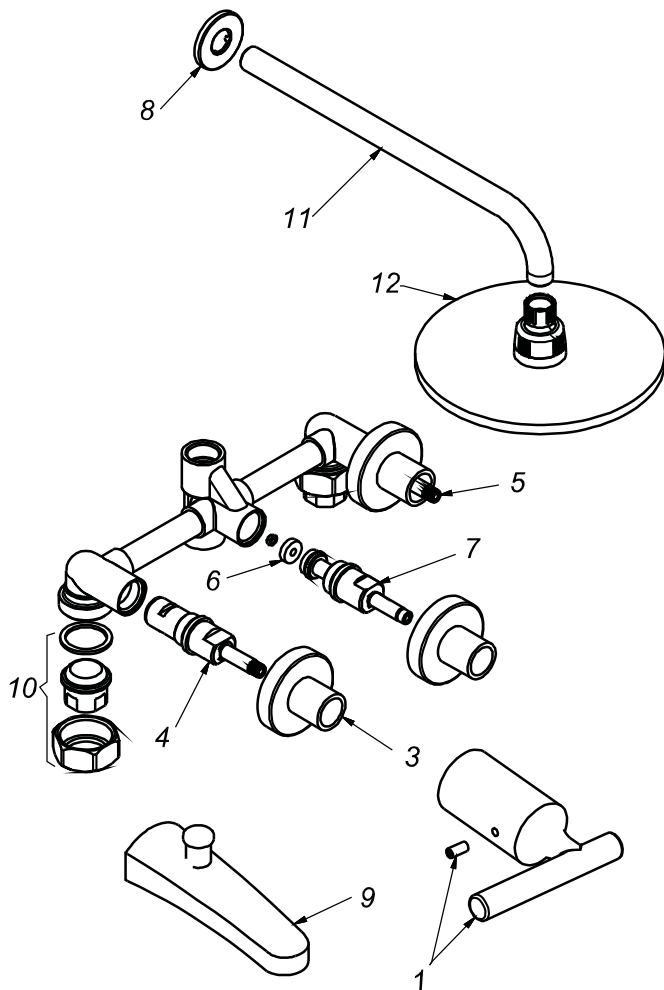

CÓDIGO : 192N1000

Mezcladora de ducha tina con pico napoles con conexión para ducha teléfono línea romantik colección night con salida morgan cromo

LINEA : ROMATIK

COLECCIÓN : NIGHT

USO : BAÑO

VAINSA
GRIFERÍA Y SANITARIOS

REPUESTOS

ITEM	CÓDIGO	DESCRIPCIÓN
1	RV164100	Perilla colección NIGHT.
3	RV174600	Canopla.
4	RV202800	Sistema de cierre G1/2 disco cerámico izquierdo.
5	RV202500	Sistema de cierre G1/2 disco cerámico derecho.
6	RV259400	Empaque.
7	RV202000	Sistema de cierre G1/2 central.
8	RV174000	Canopla.
9	RV104000	Pico modelo napoles con conexión para ducha teléfono.
10	RV253700	Kit conexión.
11	RV265900	Tubo para brazo de ducha.
12	RV262700	Cabeza de ducha morgan.