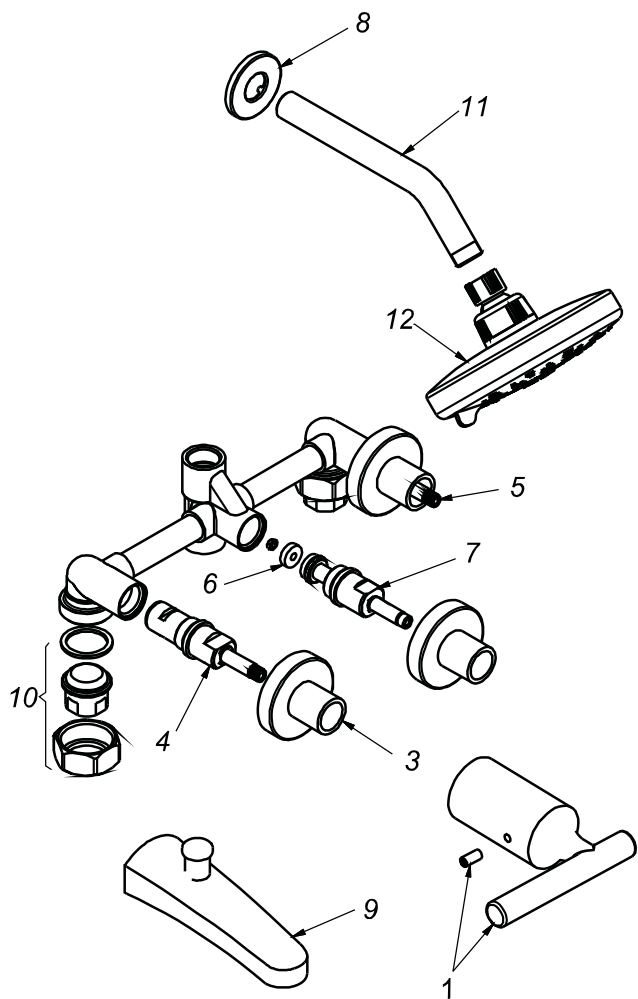

CÓDIGO : 192N1G00

Mezcladora de ducha tina con pico napoles con conexión para ducha teléfono línea romantik colección night con salida gap15 cromo

LINEA : ROMATIK

COLECCIÓN : NIGHT

USO : BAÑO

VAINSA
GRIFERÍA Y SANITARIOS

REPUESTOS

ITEM	CÓDIGO	DESCRIPCIÓN
1	RV164100	Perilla colección NIGHT.
3	RV174600	Canopla.
4	RV202800	Sistema de cierre G1/2 disco cerámico izquierdo.
5	RV202500	Sistema de cierre G1/2 disco cerámico derecho.
6	RV259400	Empaque.
7	RV202000	Sistema de cierre G1/2 central.
8	RV174000	Canopla.
9	RV104000	Pico modelo napoles con conexión para ducha teléfono.
10	RV253700	Kit conexión.
11	RV266000	Tubo para brazo de ducha.
12	RV262800	Cabeza de ducha GAP 15.