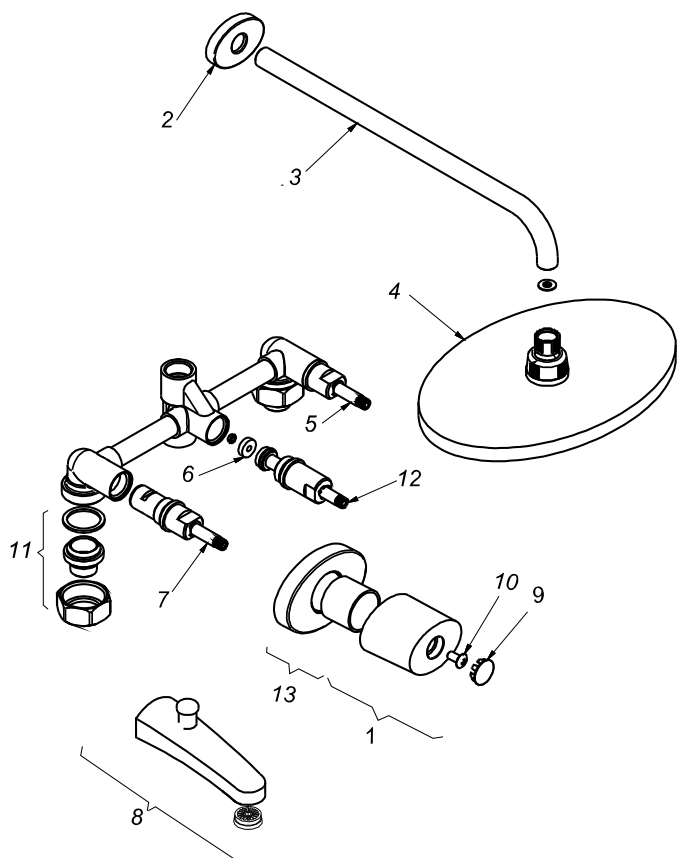

CÓDIGO : 192L9S00

Mezcladora de ducha tina minimalista con pico napoles con conexión para ducha teléfono línea minimalista colección oval con salida de ducha española oval a la pared 40cm cromo

LINEA : MINIMALISTA
COLECCIÓN : OVAL
USO : BAÑO

VAINSA
GRIFERÍA Y SANITARIOS

REPUESTOS

ITEM	CÓDIGO	DESCRIPCIÓN
1	RV157500	Perilla colección OVAL.
2	RV174100	Canopla oval para salida de ducha.
3	RV265100	Tubo minimalista para salida de ducha.
4	RV262500	Cabeza oval para salida de ducha.
5	RV202500	Sistema de cierre G1/2 disco cerámico derecho.
6	RV259400	Empaque.
7	RV202800	Sistema de cierre G1/2 disco cerámico izquierdo.
8	RV104000	Pico tina modelo napoles con conexión para ducha teléfono a la pared.
9	RV186200	Kit de 3 tapitas.
10	RV211000	Tornillo para perilla
11	RV253700	Kit conexión.
	RV202000	Válvula G1/2 central de cambio.
	RV173800	Canopla cuadrada para pico tina.