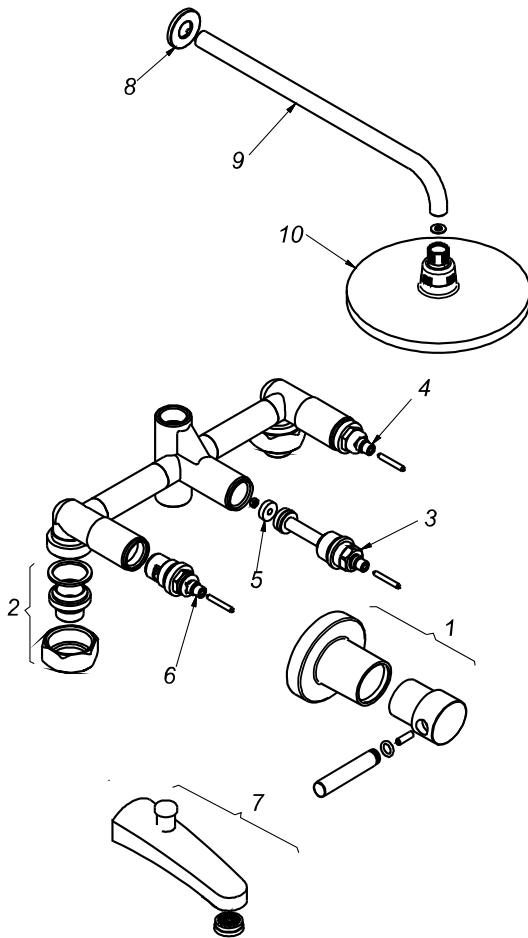

CÓDIGO : 192L4S00

Mezcladora de ducha tina con pico napoles con conexión para ducha teléfono línea minimalista colección lever ,salida española minimalista a la pared 40cm cromo

LÍNEA : MINIMALISTA

COLECCIÓN : LEVER

USO : BAÑO

VAINSA
GRIFERÍA Y SANITARIOS

REPUESTOS

ITEM	CÓDIGO	DESCRIPCIÓN
1	RV155300	Perilla colección LEVER.
2	RV253700	Kit conexión.
3	RV205500	Válvula G1/2 central de cambio.
4	RV202400	Sistema de cierre G1/2 disco cerámico derecho.
5	RV259400	Empaque.
6	RV202700	Sistema de cierre G1/2 disco cerámico izquierdo.
7	RV104000	Pico tina modelo napoles con conexión para ducha teléfono a la pared.
8	RV174000	Canopla para salida de ducha.
9	RV265100	Tubo para salida de ducha.
10	RV261800	Cabeza para salida de ducha española.