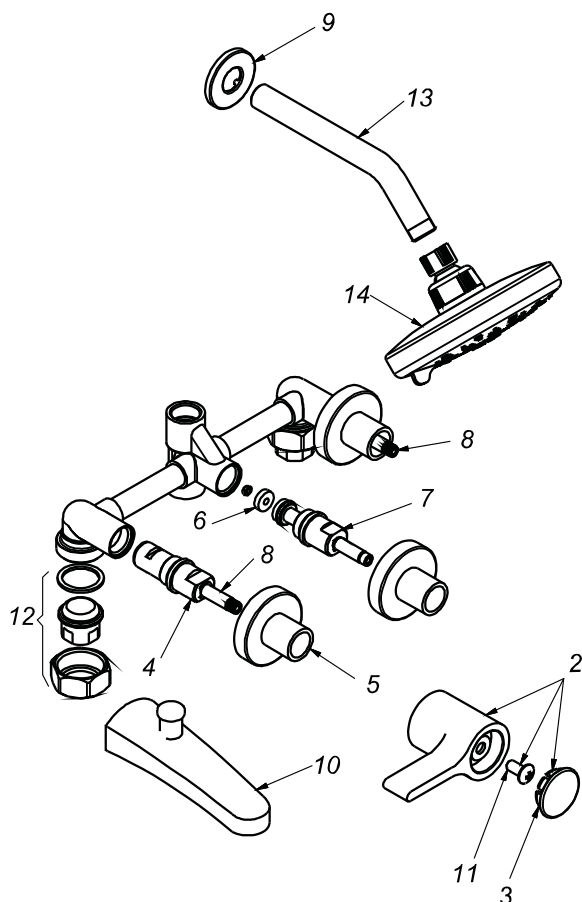

## CÓDIGO : 192K2G00

Mezcladora de ducha tina con pico napoles con conexión para ducha telefono linea klass colección line con salida gap cromo

LINEA : KLASS

COLECCIÓN : LINE

USO : BAÑO

**VAINSA**  
GRIFERÍA Y SANITARIOS

## REPUESTOS

ITEM	CÓDIGO	DESCRIPCIÓN
2	RV156600	Perilla colección LINE.
3	RV187000	Kit de 3 tapitas.
11	RV211000	Tornillo para perilla.
4	RV202800	Sistema de cierre G1/2 disco cerámico izquierdo para LINE.
5	RV174600	Canopla.
6	RV259400	Empaque
7	RV202000	Sistema de cierre G1/2 central
8	RV202500	Sistema de cierre G1/2 disco cerámico derecho.
9	RV174000	Canopla.
10	RV104000	Pico modelo napoles con conexión para ducha telefono
12	RV253700	Kit conexión.
13	RV266000	Tubo para brazo de ducha.
14	RV262800	Cabeza de ducha GAP 15.