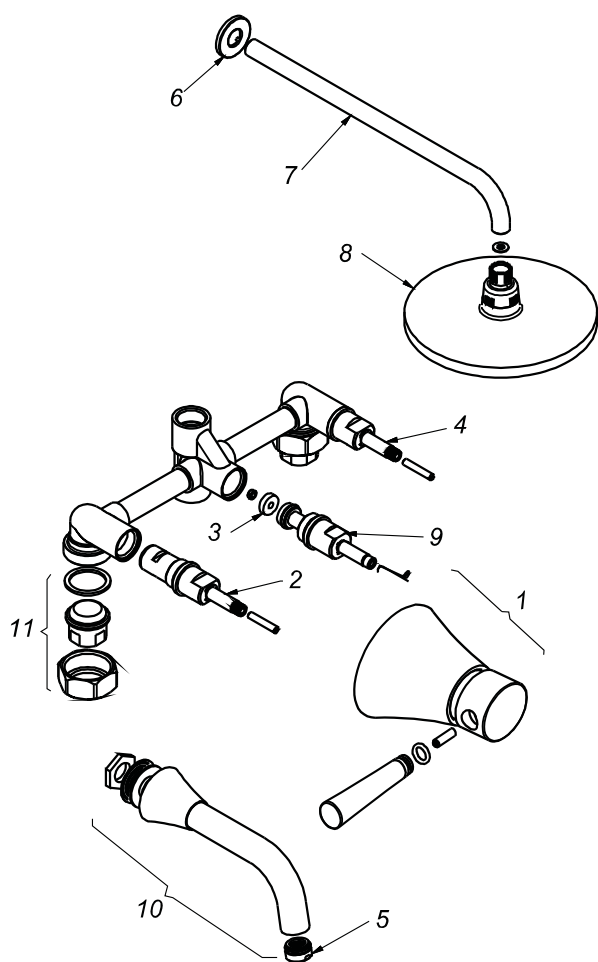

CÓDIGO : 190P5S00

Mezcladora de ducha tina pico minimalista línea prestige colección modern con salida española minimalista a la pared 40cm. cromo

LÍNEA : PRESTIGE

COLECCIÓN : MODERN

USO : BAÑO

VAINSA
GRIFERÍA Y SANITARIOS

REPUESTOS

ITEM	CÓDIGO	DESCRIPCIÓN
1	RV162100	Perilla colección MODERN.
2	RV202800	Sistema de cierre G1/2 disco cerámico izquierdo.
3	RV259400	Empaque.
4	RV202500	Sistema de cierre G1/2 disco cerámico derecho.
5	RV174700	Rompechoro macho.
6	RV174000	Canopla para salida de ducha.
7	RV265100	Tubo para salida de ducha.
8	RV261800	Cabeza para salida de ducha española minimalista.
9	RV202000	Sistema de cierre G1/2 central.
10	RV106300	Pico tina minimalista a la pared.
11	RV253700	Kit conexión.