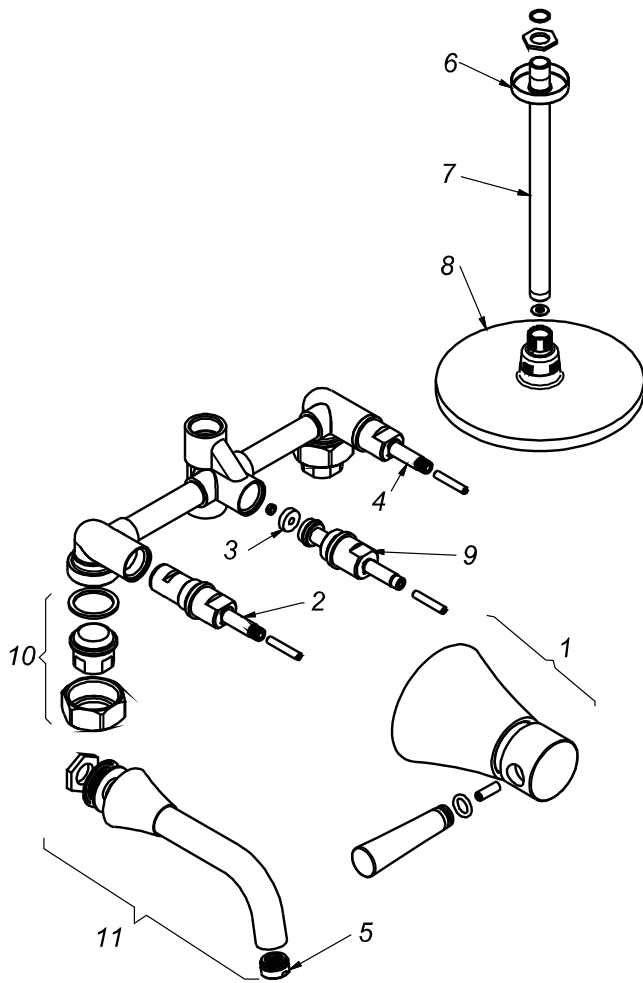

CÓDIGO : 190P5C00

Mezcladora de ducha tina pico minimalista línea prestige colección modern con salida española minimalista vertical 30cm. cromo

LÍNEA : PRESTIGE

COLECCIÓN : MODERN

USO : BAÑO

VAINSA
GRIFERÍA Y SANITARIOS

REPUESTOS

ITEM	CÓDIGO	DESCRIPCIÓN
1	RV162100	Perilla colección MODERN.
2	RV202800	Sistema de cierre G1/2 disco cerámico izquierdo.
3	RV259400	Empaque.
4	RV202500	Sistema de cierre G1/2 disco cerámico derecho.
5	RV174700	Rompechoro macho.
6	RV173500	Canopla para salida de ducha.
7	RV265200	Tubo para salida de ducha.
8	RV261800	Cabeza para salida de ducha española minimalista.
9	RV202000	Sistema de cierre G1/2 central.
10	RV253700	Kit conexión para mezcladora de ducha.
11	RV106300	Pico tina minimalista a la pared.