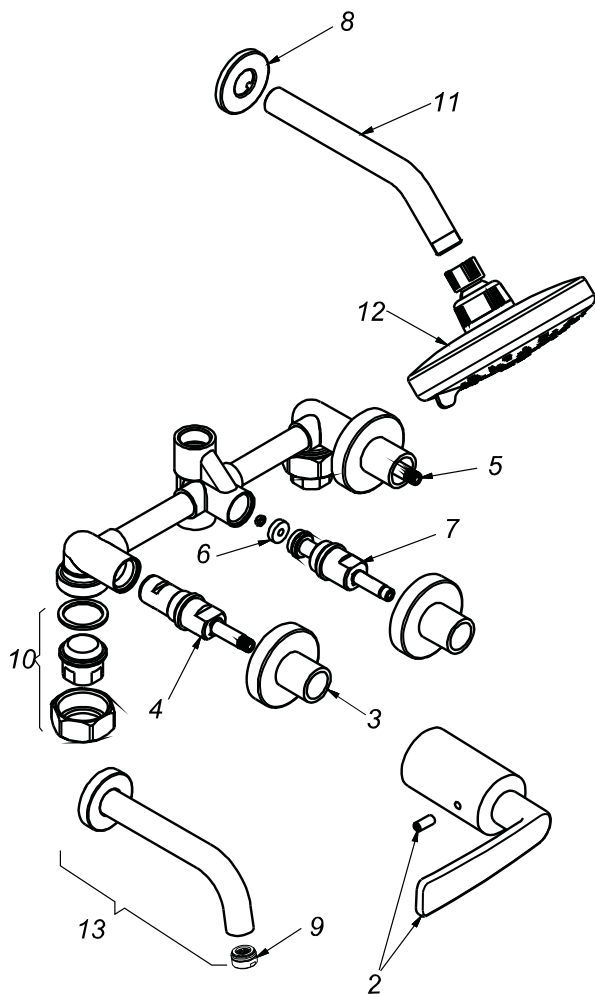

## CÓDIGO : 190N2G00

Mezcladora de ducha tina pico minimalista línea romantik colección day con salida gap15 cromo

LINEA : ROMATIK

COLECCIÓN : DAY

USO : BAÑO

**VAINSA**  
GRIFERÍA Y SANITARIOS

## REPUESTOS

ITEM	CÓDIGO	DESCRIPCIÓN
2	RV163000	Perilla colección DAY.
3	RV174600	Canopla.
4	RV202800	Sistema de cierre G1/2 disco cerámico izquierdo.
5	RV202500	Sistema de cierre G1/2 disco cerámico derecho.
6	RV259400	Empaque.
7	RV202000	Sistema de cierre G1/2 central.
8	RV174000	Canopla.
9	RV174700	Romperchoro macho.
10	RV253700	Kit conexión.
11	RV266000	Tubo para brazo de ducha.
12	RV262800	Cabeza de ducha GAP 15.
13	RV104900	Pico tina minimalista.