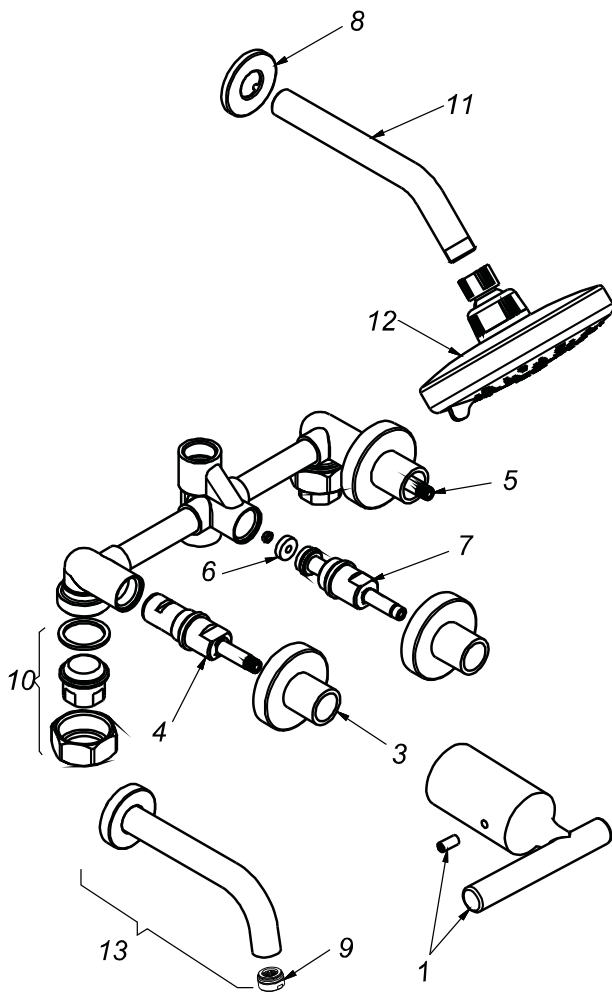

CÓDIGO : 190N1G00

Mezcladora de ducha tina pico minimalista línea romantik colección night con salida gap15 cromo

LINEA : ROMATIK

COLECCIÓN : NIGHT

USO : BAÑO

VAINSA
GRIFERÍA Y SANITARIOS

REPUESTOS

ITEM	CÓDIGO	DESCRIPCIÓN
1	RV164100	Perilla colección NIGHT.
3	RV174600	Canopla.
4	RV202800	Sistema de cierre G1/2 disco cerámico izquierdo.
5	RV202500	Sistema de cierre G1/2 disco cerámico derecho.
6	RV259400	Empaque.
7	RV202000	Sistema de cierre G1/2 central.
8	RV174000	Canopla.
9	RV174700	Romperchoro macho.
10	RV253700	Kit conexión.
11	RV266000	Tubo para brazo de ducha.
12	RV262800	Cabeza de ducha GAP 15.
13	RV104900	Pico tina minimalista.