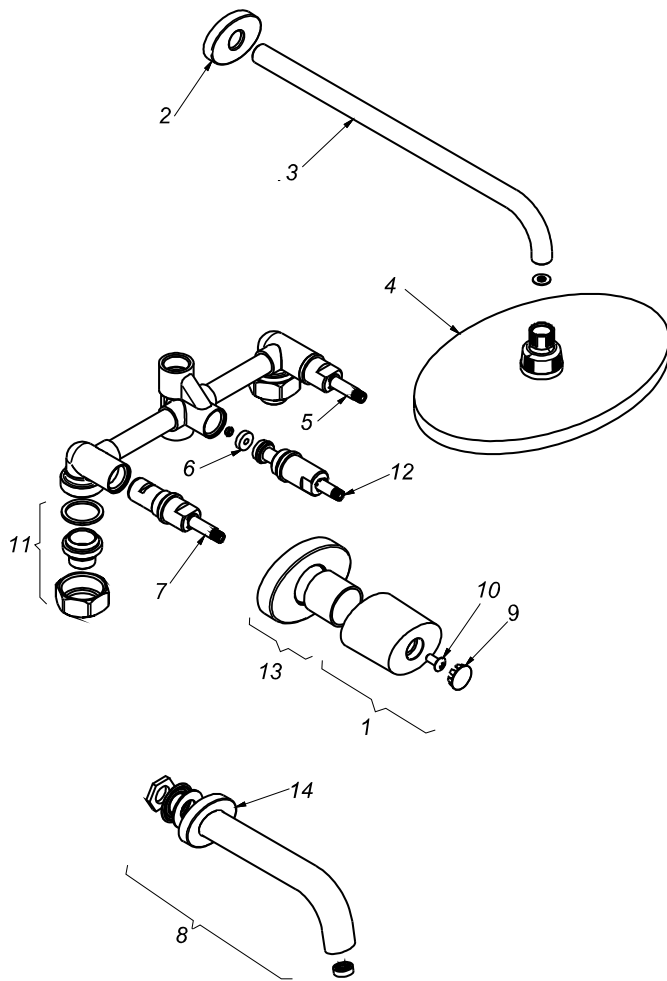

CÓDIGO : 190L9S00

Mezcladora de ducha tina pico oval línea minimalista colección oval con salida española oval la pared 40cm cromo

LÍNEA : MINIMALISTA

COLECCIÓN : OVAL

USO : BAÑO

VAINSA
GRIFERÍA Y SANITARIOS

REPUESTOS

ITEM	CÓDIGO	DESCRIPCIÓN
1	RV157500	Perilla colección OVAL.
2	RV174100	Canopla oval para salida de ducha.
3	RV265100	Tubo minimalista para salida de ducha.
4	RV262500	Cabeza oval para salida de ducha.
5	RV202500	Sistema de cierre G1/2 disco cerámico derecho.
6	RV259400	Empaque.
7	RV202800	Sistema de cierre G1/2 disco cerámico izquierdo.
8	RV106900	Pico tina a la pared modelo oval.
9	RV186200	Kit de 3 tapitas.
10	RV211000	Tornillo para perilla
11	RV253700	Kit conexión.
12	RV202000	Válvula G1/2 central de cambio.
13	RV173800	Canopla oval para pico tina.
14	RV260200	Base para pico tina y llave oval.