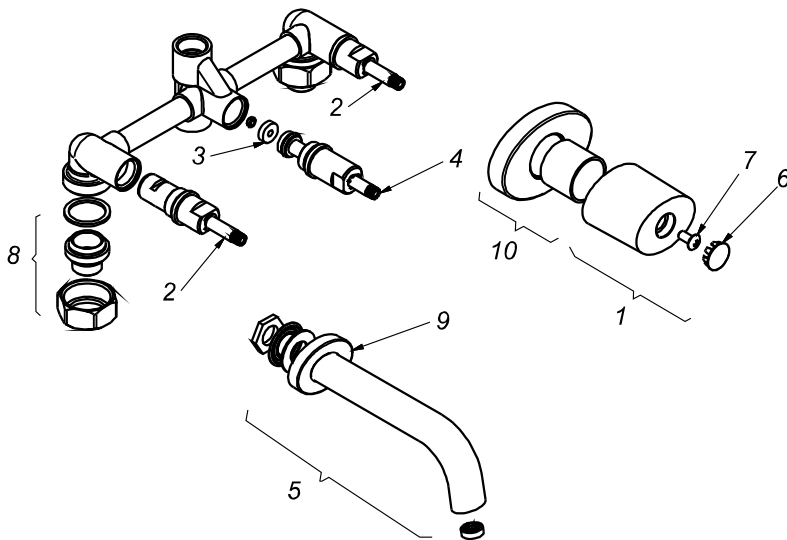

CÓDIGO : 190L9000

Mezcladora de ducha tina pico oval línea minimalista colección oval sin salida de ducha cromo

LINEA : MINIMALISTA

COLECCIÓN : OVAL

USO : BAÑO

VAINSA
GRIFERÍA Y SANITARIOS

REPUESTOS

ITEM	CÓDIGO	DESCRIPCIÓN
1	RV157500	Perilla colección Oval.
2	RV202500	Sistema de cierre G1/2 disco cerámico derecho.
3	RV259400	Empaque.
4	RV202000	Válvula G 1/2" central de cambio.
5	RV106900	Pico tina a la pared modelo Oval.
6	RV186200	Kit de 3 tapitas.
7	RV211000	Tornillo para perilla.
8	RV253700	Kit conexión.
9	RV260200	Base para pico tina y llave Oval.
10	RV173800	Canopla Oval para mezcladora de 8"