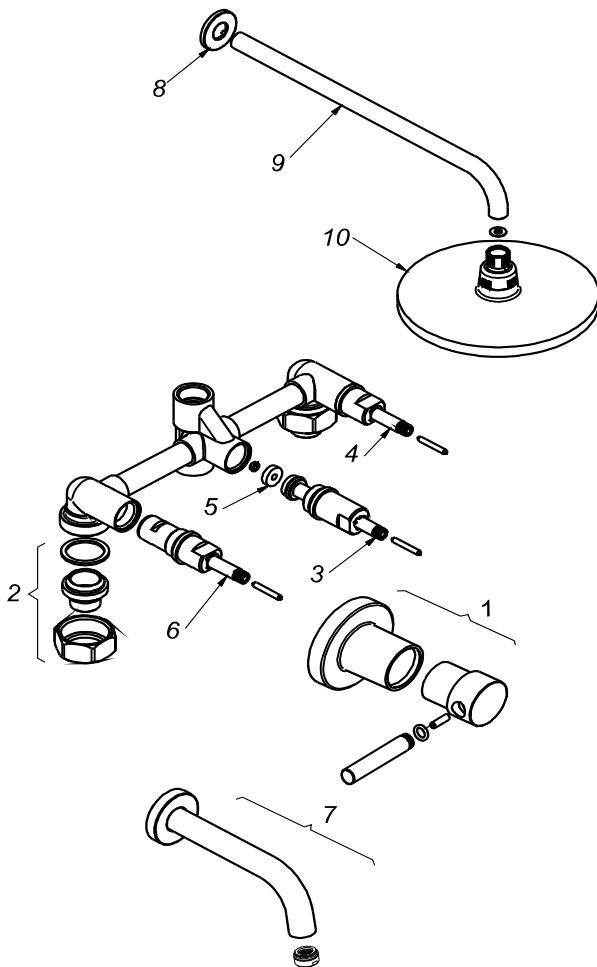

CÓDIGO : 190L4S00

Mezcladora de ducha tina pico minimalista línea minimalista colección lever con salida española minimalista a la pared 40cm cromo

LINEA : MINIMALISTA

COLECCIÓN : LEVER

USO : BAÑO

VAINSA
GRIFERÍA Y SANITARIOS

REPUESTOS

ITEM	CÓDIGO	DESCRIPCIÓN
1	RV155300	Perilla colección LEVER.
2	RV253700	Kit conexión.
3	RV202000	Válvula G1/2 central de cambio.
4	RV202500	Sistema de cierre G1/2 disco cerámico derecho.
5	RV259400	Empaque.
6	RV202800	Sistema de cierre G1/2 disco cerámico izquierdo.
7	RV104900	Pico tina minimalista a la pared.
8	RV174000	Canopla para salida de ducha.
9	RV265100	Tubo para salida de ducha.
10	RV261800	Cabeza para salida de ducha española minimalista.