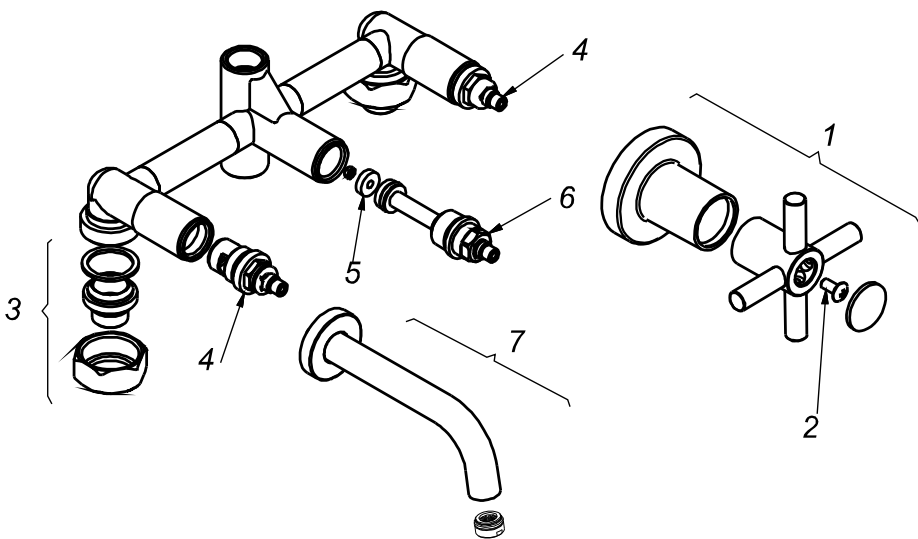

CÓDIGO : 190L2S00

Mezcladora de ducha tina pico minimalista línea minimalista colección cross con salida española minimalista a la pared 40cm cromo

LINEA : MINIMALISTA

COLECCIÓN : CROSS

USO : BAÑO

VAINSA
GRIFERÍA Y SANITARIOS

REPUESTOS

ITEM	CÓDIGO	DESCRIPCIÓN
1	RV155100	Perilla colección CROSS.
2	RV211000	Tornillo para perilla.
3	RV253700	Kit conexión.
4	RV202400	Sistema de cierre G1/2 disco cerámico derecho.
5	RV259400	Empaque.
6	RV205500	Válvula G1/2 central de cambio.
7	RV104900	Pico tina modelo Minimalista a la pared.
8	RV174000	Canopla para salida de ducha.
9	RV265100	Tubo para salida de ducha.
10	RV261800	Cabeza para salida de ducha "Española Minimalista".