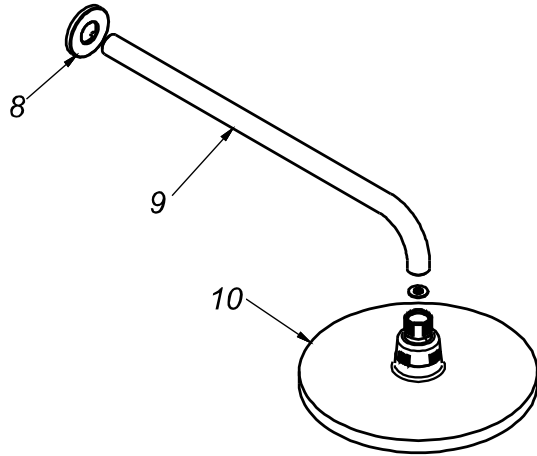

CÓDIGO : 190L2S00

Mezcladora de ducha tina pico minimalista línea minimalista colección cross con salida española minimalista a la pared 40cm cromo

LINEA : MINIMALISTA

COLECCIÓN : CROSS

USO : BAÑO

VAINSA
GRIFERÍA Y SANITARIOS

REPUESTOS

ITEM	CÓDIGO	DESCRIPCIÓN
1	RV155100	Perilla colección CROSS.
2	RV211000	Tornillo para perilla.
3	RV253700	Kit conexión.
4	RV202400	Sistema de cierre G1/2 disco cerámico derecho.
5	RV259400	Empaque.
6	RV205500	Válvula G1/2 central de cambio.
7	RV104900	Pico tina modelo Minimalista a la pared.
8	RV174000	Canopla para salida de ducha.
9	RV265100	Tubo para salida de ducha.
10	RV261800	Cabeza para salida de ducha "Española Minimalista".