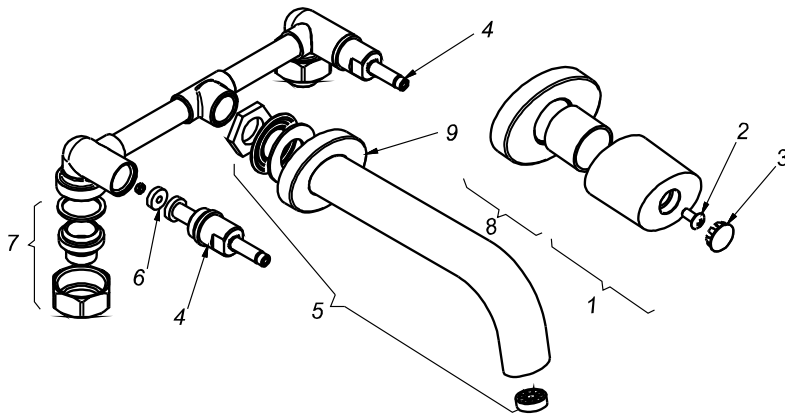

## CÓDIGO : 189L9000

Mezcladora de tina a la pared pico oval línea minimalista colección oval cromo

LINEA : MINIMALISTA  
COLECCIÓN : OVAL  
USO : BAÑO

**VAINSA**  
GRIFERÍA Y SANITARIOS

## REPUESTOS

ITEM	CÓDIGO	DESCRIPCIÓN
1	RV157500	Perilla colección OVAL.
2	RV211000	Tornillo para perilla.
3	RV186200	Kit de 3 tapitas.
4	RV201800	Sistema de cierre G1/2 Asta Fija derecho.
5	RV106900	Pico modelo oval a la pared.
6	RV259400	Empaque.
7	RV253700	Kit conexión.
8	RV173800	Canopla oval para mezcladora 8.
9	RV260200	Base para pico tina y llave.