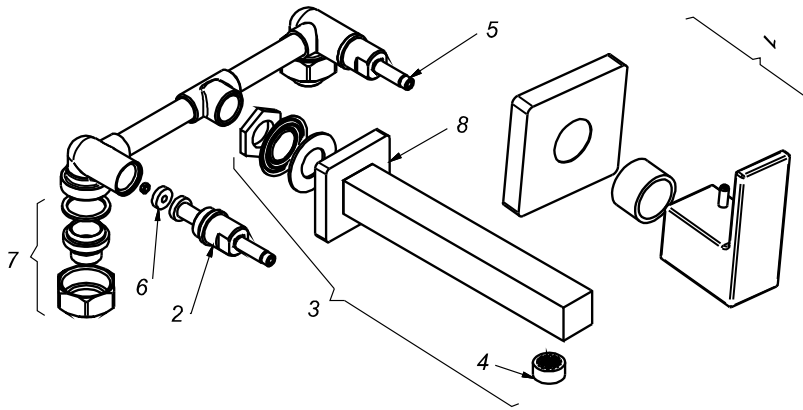

CÓDIGO : 189L6000

Mezcladora de tina a la pared pico cuadrado línea minimalista colección square cromo

LINEA : MINIMALISTA

COLECCIÓN : SQUARE

USO : BAÑO

VAINSA
GRIFERÍA Y SANITARIOS

REPUESTOS

ITEM	CÓDIGO	DESCRIPCIÓN
1	RV190200	Perilla colección SQUARE.
2	RV201900	Sistema de cierre G1/2 Asta Fija izquierda.
3	RV103900	Pico modelo cuadrado a la pared.
4	RV174700	Rompechorro macho.
5	RV201800	Sistema de cierre G1/2 Asta Fija derecho.
6	RV259400	Empaque.
7	RV253700	Kit conexión.
8	RV258100	Canopla cuadrada para pico tina.