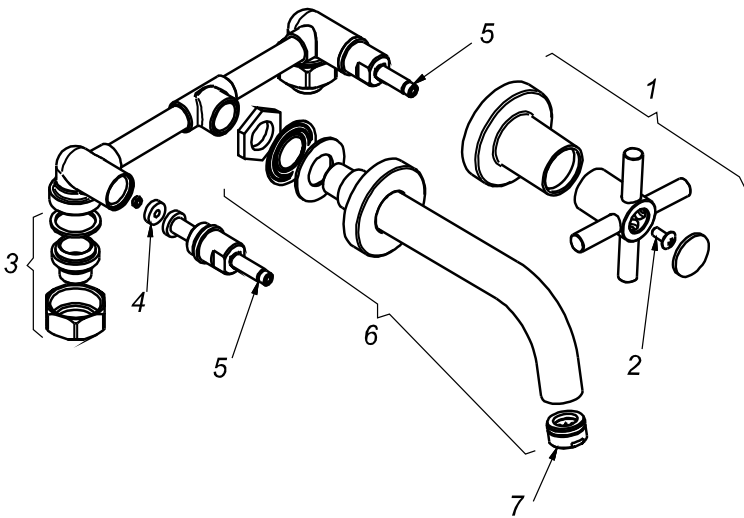

CÓDIGO : 189L2000

Mezcladora de tina a la pared pico minimalista línea minimalista colección cross cromo

LINEA : MINIMALISTA
COLECCIÓN : CROSS
USO : BAÑO

VAINSA
GRIFERÍA Y SANITARIOS

REPUESTOS

ITEM	CÓDIGO	DESCRIPCIÓN
1	RV155100	Perilla colección CROSS.
2	RV211000	Tornillo para perilla.
3	RV253700	Kit conexión.
4	RV259400	Empaque.
5	RV201800	Sistema de cierre G1/2 Asta Fija derecho.
6	RV105000	Pico modelo minimalista de tina a la pared.
7	RV174700	Rompechorro macho.