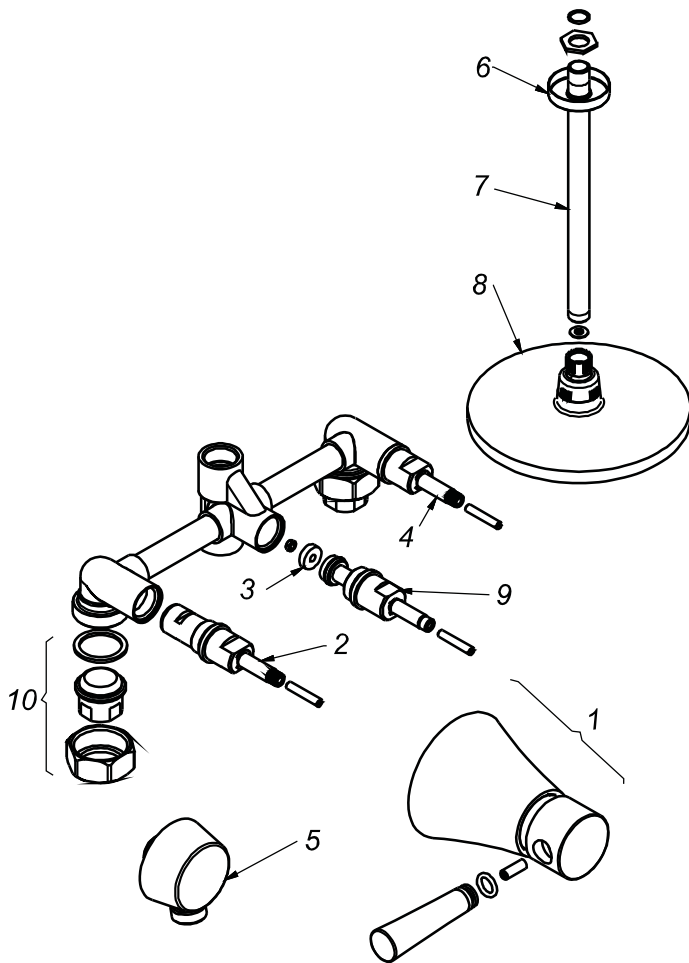

## CÓDIGO : 188P5C00

Mezcladora de ducha con conexión angular para ducha telefono linea prestige colección modern con salida española minimalista vertical 30cm. cromo

LINEA : PRESTIGE

COLECCIÓN : MODERN

USO : BAÑO

## REPUESTOS

ITEM	CÓDIGO	DESCRIPCIÓN
1	RV162100	Perilla colección MODERN.
2	RV202800	Sistema de cierre G1/2 disco cerámico izquierdo.
3	RV259400	Empaque.
4	RV202500	Sistema de cierre G1/2 disco cerámico derecho.
5	31004000	Conexión angular.
6	RV173500	Canopla para salida de ducha..
7	RV265200	Tubo para salida de ducha.
8	RV261800	Cabeza para salida de ducha española minimalista.
9	RV202000	Sistema de cierre G1/2 central.
10	RV253700	Kit conexión para mezcladora de ducha.