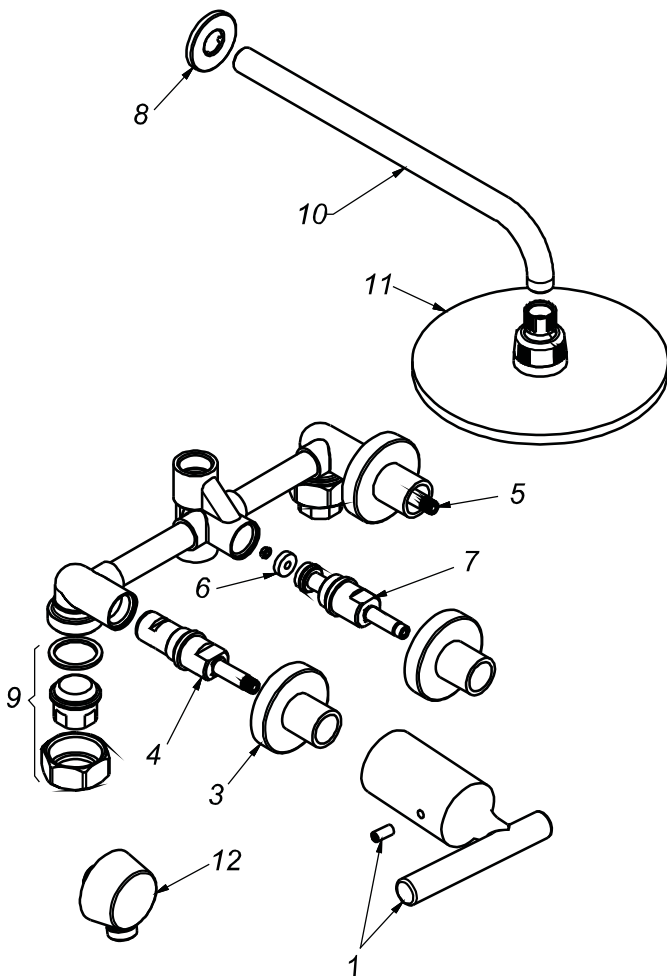

CÓDIGO : 188N1000

Mezcladora de ducha con conexión angular para ducha teléfono línea romantik colección night con salida morgan cromo

LÍNEA : ROMATIK

COLECCIÓN : NIGHT

USO : BAÑO

VAINSA
GRIFERÍA Y SANITARIOS

REPUESTOS

ITEM	CÓDIGO	DESCRIPCIÓN
1	RV164100	Perilla colección NIGHT.
3	RV174600	Canopla.
4	RV202800	Sistema de cierre G1/2 disco cerámico izquierdo.
5	RV202500	Sistema de cierre G1/2 disco cerámico derecho.
6	RV259400	Empaque.
7	RV202000	Sistema de cierre G1/2 central.
8	RV174000	Canopla.
9	RV253700	Kit conexión.
10	RV265900	Tubo para brazo de ducha.
11	RV262700	Cabeza de ducha GAP 15.
12	31004000	Conexión angular.