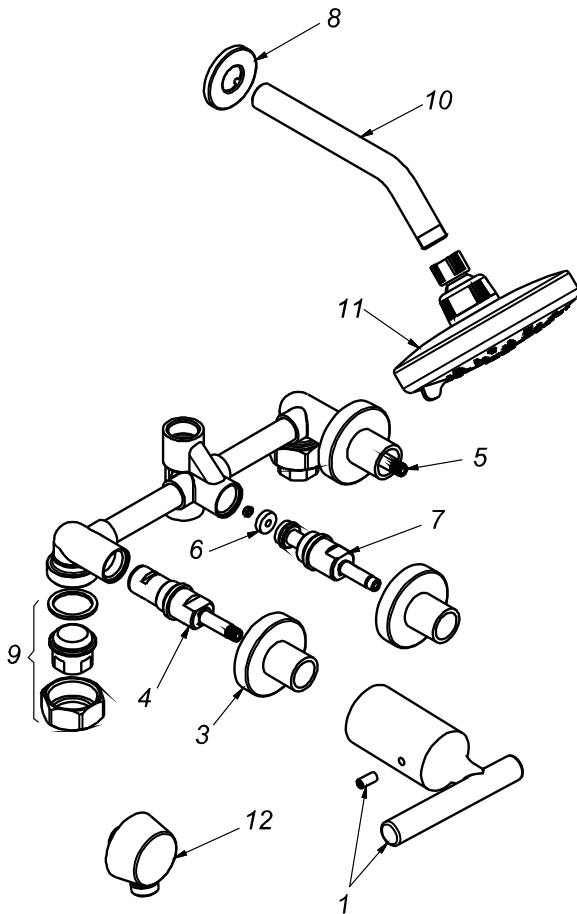

## CÓDIGO : 188N1G00

Mezcladora de ducha con conexión angular para ducha teléfono línea romantik colección night con salida gap15 cromo

LÍNEA : ROMATIK

COLECCIÓN : NIGHT

USO : BAÑO

**VAINSA**  
GRIFERÍA Y SANITARIOS

## REPUESTOS

ITEM	CÓDIGO	DESCRIPCIÓN
1	RV164100	Perilla colección NIGHT.
3	RV174600	Canopla.
4	RV202800	Sistema de cierre G1/2 disco cerámico izquierdo.
5	RV202500	Sistema de cierre G1/2 disco cerámico derecho.
6	RV259400	Empaque.
7	RV202000	Sistema de cierre G1/2 central.
8	RV174000	Canopla.
9	RV253700	Kit conexión.
10	RV266000	Tubo para brazo de ducha.
11	RV262800	Cabeza de ducha GAP 15.
12	31004000	Conexión angular.